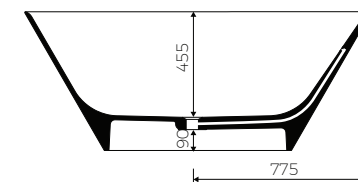

- Ohne Armaturloch / Without tap hole

- Mit integriertem Überlauf / With integrated overflow

- Material / Material:
- MARMOLIT®

- Bei der Anwendung von Siphon in höhe weniger als 85 mm keine Vertiefung im Fußboden notwendig / If the syphon height is less than 85 mm drilling below the floor surface is not required

Gewicht / Weight : 233 kg
Gewicht mit Wasser / Weight with water : 478 kg

LÄNGE	BREITE	HÖHE
LENGHT	WIDTH	HEIGHT
1500	1500	600

DIESES PRODUKT IST KOMBINIERBAR MIT: / PRODUCT COMPATIBLE WITH:

im Set / set included