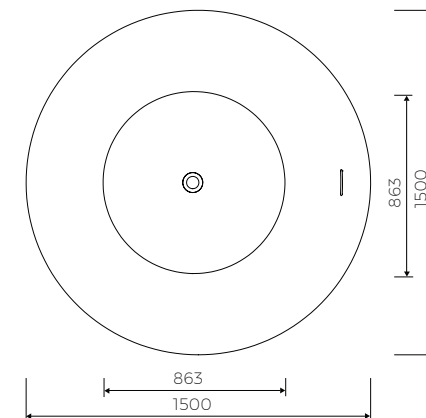

COMA

FREISTEHENDE BADEWANNE
FREE-STANDING BATHTUB

Index: B-013-1500-1500-M-01-00

- Installationstyp / Recommended mounting method:
- Freistehende / Free-standing

- Passend für Armaturen / Suitable with kind of faucets
- Wandarmatur / Wall mounted
- Freistehende Armatur / Floor mounted standing
Achtung! Die Badewanne eignet sich nicht zum nachfüllen durch den Überlauf
Note! The bathtub is not suitable for overflow bath fillers

- Ohne Armaturloch / Without tap hole

- Mit integriertem Überlauf / With integrated overflow

- Material / Material:
- MARMOLIT®

- Bei der Anwendung von Siphon in höhe weniger als 85 mm keine Vertiefung im Fußboden notwendig / If the syphon height is less than 85 mm drilling below the floor surface is not required

Gewicht / Weight : 233 kg
Gewicht mit Wasser / Weight with water : 478 kg

LÄNGE	BREITE	HÖHE
LENGHT	WIDTH	HEIGHT
1500	1500	600

DIESES PRODUKT IST KOMBINIERBAR MIT: / PRODUCT COMPATIBLE WITH:

im Set / set included