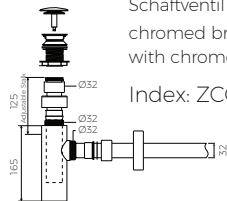

# EQUES 80

MÖBELWASCHTISCH / UNTERBAUWASCHTISCH  
 VANITY / INSET WASHBASIN

Index: W-135-800-310-M-00-00

- Installationstyp / Recommended mounting method:
  - Möbelwaschtisch / Vanity
  - Unterbauwaschtisch / Inset
- Passend für Armaturen/ Suitable with kind of faucets
  - Wandarmatur / Wall mounted
  - Waschtischarmatur / Countertop
- Mit oder ohne Armaturloch / With or without tap hole
- Mit oder ohne Überlauf / With or without overflow
- Material / Material:
  - MARMOLIT®
- Gewicht / Weight : 10 kg

LÄNGE	BREITE	HÖHE
LENGHT	WIDTH	HEIGHT
800	310	140

DIESES PRODUKT IST KOMBINIERBAR MIT: / PRODUCT COMPATIBLE WITH:

im Set / set included

Ablaufgarnitur PCV  
 Ablauf "Klick Klack" mit  
 verchromter Abdeckkappe  
 PVC trap set with  
 chromed „Click Clack“ trigger

Index: ZPC

\*gegen Aufpreis /  
 additional fees apply

Ablaufgarnitur - Messing verchromt  
 Schaftventil „Klick Klack“ - chrom  
 chromed brass trap set  
 with chromed „Click Clack“ trigger

Index: ZCC\*