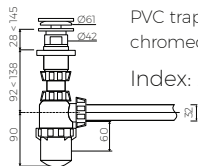

LÄNGE	BREITE	HÖHE
LENGHT	WIDTH	HEIGHT
800	310	140

DIESES PRODUKT IST KOMBINIERBAR MIT: / PRODUCT COMPATIBLE WITH:

im Set / set included

Ablaufgarnitur PCV  
 Ablauf "Klick Klack" mit  
 verchromter Abdeckkappe  
 PVC trap set with  
 chromed „Click Clack“ trigger

Index: ZPC

\*gegen Aufpreis /  
 additional fees apply

Ablaufgarnitur - Messing verchromt  
 Schaftventil „Klick Klack“ - chrom  
 chromed brass trap set  
 with chromed „Click Clack“ trigger

Index: ZCC\*