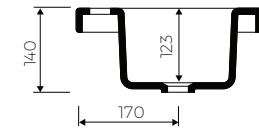

# EQUES 80

MÖBELWASCHTISCH / UNTERBAUWASCHTISCH  
 VANITY / INSET WASHBASIN

Index: W-135-800-310-M-00-00

- Installationstyp / Recommended mounting method:
  - Möbelwaschtisch / Vanity
  - Unterbauwaschtisch / Inset
- Passend für Armaturen/ Suitable with kind of faucets
  - Wandarmatur / Wall mounted
  - Waschtischarmatur / Countertop
- Mit oder ohne Armaturloch / With or without tap hole
- Mit oder ohne Überlauf / With or without overflow
- Material / Material:
  - MARMOLIT®
- Gewicht / Weight : 10 kg

LÄNGE	BREITE	HÖHE
LENGHT	WIDTH	HEIGHT
800	310	140

DIESES PRODUKT IST KOMBINIERBAR MIT: / PRODUCT COMPATIBLE WITH:

im Set / set included

Ablaufgarnitur PCV  
 Ablauf "Klick Klack" mit  
 verchromter Abdeckkappe  
 PVC trap set with  
 chromed „Click Clack“ trigger