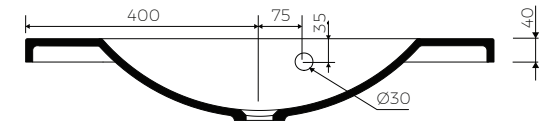

# EQUES 80

MÖBELWASCHTISCH / UNTERBAUWASCHTISCH  
 VANITY / INSET WASHBASIN

Index: W-135-800-310-M-00-00

- Installationstyp / Recommended mounting method:
  - Möbelwaschtisch / Vanity
  - Unterbauwaschtisch / Inset
- Passend für Armaturen/ Suitable with kind of faucets
  - Wandarmatur / Wall mounted
  - Waschtischarmatur / Countertop
- Mit oder ohne Armaturloch / With or without tap hole
- Mit oder ohne Überlauf / With or without overflow
- Material / Material:
  - MARMOLIT®
- Gewicht / Weight : 10 kg

LÄNGE	BREITE	HÖHE
LENGHT	WIDTH	HEIGHT
800	310	140

DIESES PRODUKT IST KOMBINIERBAR MIT: / PRODUCT COMPATIBLE WITH:

im Set / set included

Ablaufgarnitur PCV  
 Ablauf "Klick Klack" mit  
 verchromter Abdeckkappe  
 PVC trap set with  
 chromed „Click Clack“ trigger