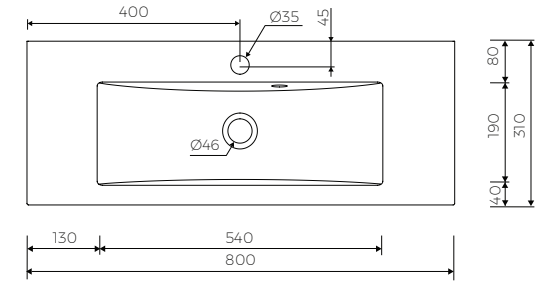

# EQUES 80

MÖBELWASCHTISCH / UNTERBAUWASCHTISCH  
 VANITY / INSET WASHBASIN

Index: W-135-800-310-M-00-00

- Installationstyp / Recommended mounting method:
  - Möbelwaschtisch / Vanity
  - Unterbauwaschtisch / Inset
- Passend für Armaturen/ Suitable with kind of faucets
  - Wandarmatur / Wall mounted
  - Waschtischarmatur / Countertop
- Mit oder ohne Armaturloch / With or without tap hole
- Mit oder ohne Überlauf / With or without overflow
- Material / Material:
  - MARMOLIT®
- Gewicht / Weight : 10 kg

LÄNGE	BREITE	HÖHE
LENGHT	WIDTH	HEIGHT
800	310	140

DIESES PRODUKT IST KOMBINIERBAR MIT: / PRODUCT COMPATIBLE WITH:

im Set / set included

Ablaufgarnitur PCV  
 Ablauf "Klick Klack" mit  
 verchromter Abdeckkappe  
 PVC trap set with  
 chromed „Click Clack“ trigger