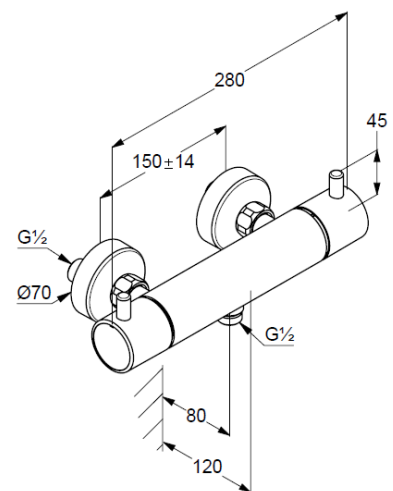

Hersteller KLUDI GmbH & Co. KG

Typ: KLUDI BOZZ

Thermostat-Brause-Armatur

Artikel- Nr.: 35203N038

Thermostat-Brause-Armatur

Wandmontage

Temperaturwählgriff mit Heißwassersperre 38°C

inkl. optionalem Temperaturbegrenzer auf 43°C

Absperrgriff mit 50% Wassermengenbegrenzung

eigensicher gegen Rückfließen

Brauseabgang G $\frac{1}{2}$

Keramik-Oberteil 180°

Durchflussmenge bei 3 bar 18 l/min.

S-Anschlüsse G $\frac{1}{2}$ x G $\frac{3}{4}$

mit vormontierten Schmutzfangsieben

Produktabbildung/ Product picture

Maßzeichnung/ Dimensional drawing

Durchfluss/ Flow rate