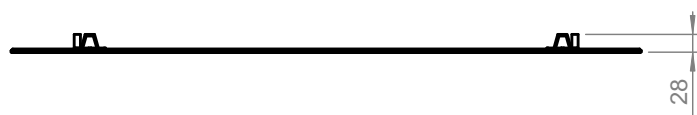

COSMIC

BASIC NEW	Ref.	2818150EW	
ESPEJO (100X100CM) BISONET	SCALE	1:12	DIMENSION-MM
Este plano es propiedad de Industrias Cosmic, S.A., en términos legales no puede ser publicado ni reproducido sin su autorización escrita. This drawing belongs to Industrias Cosmic S.A. In legal terms, it may neither be published nor reproduced without its written authorisation.			