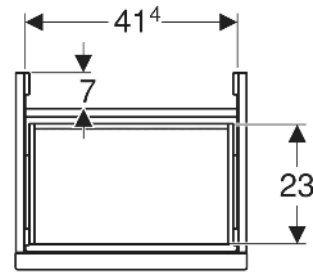

Geberit Acanto Unterschrank für Handwaschbecken, mit einer Schublade

EIGENSCHAFTEN

- FSC™ C134279 zertifiziert
- Wandhängend
- Mit einer Schublade
- Schublade mit Selbsteinzug
- Schublade ohne Geruchsverschlussausschnitt
- Griff zum Öffnen
- Griff austauschbar

- Feuchtigkeitsbeständig
- Vormontiert geliefert

TECHNISCHE DATEN

Werkstoff	Hochverdichtete Dreischicht-Holzspanplatte
Schubladenbelastung max.	20 kg

LIEFERUMFANG

- Unterschrank für Handwaschbecken
- Befestigungsmaterial

ZUBEHÖR

- Geberit Griff

Art.-Nr.	Farbe / Oberfläche	B cm	Breite Waschtisch cm	H cm	T cm	VE1 St.
503.002.JK.2	Korpus: lava / lackiert matt Front: lava / Glas glänzend Griff: lava / pulverbeschichtet matt	44.6	45	41.9	37.9	1