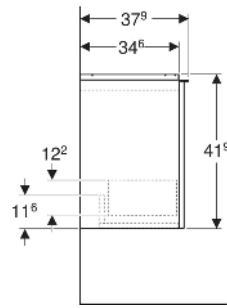

Geberit Acanto Unterschrank für Handwaschbecken, mit einer Schublade

EIGENSCHAFTEN

- FSC™ C134279 zertifiziert
- Wandhängend
- Mit einer Schublade
- Schublade mit Selbsteinzug
- Schublade ohne Geruchsverschlussausschnitt
- Griff zum Öffnen
- Griff austauschbar

- Feuchtigkeitsbeständig
- Vormontiert geliefert

TECHNISCHE DATEN

Werkstoff	Hochverdichtete Dreischicht-Holzspanplatte
Schubladenbelastung max.	20 kg

LIEFERUMFANG

- Unterschrank für Handwaschbecken
- Befestigungsmaterial

ZUBEHÖR

- Geberit Griff

Art.-Nr.	Farbe / Oberfläche	B cm	Breite Waschtisch cm	H cm	T cm	VE1 St.
503.002.JK.2	Korpus: lava / lackiert matt Front: lava / Glas glänzend Griff: lava / pulverbeschichtet matt	44.6	45	41.9	37.9	1