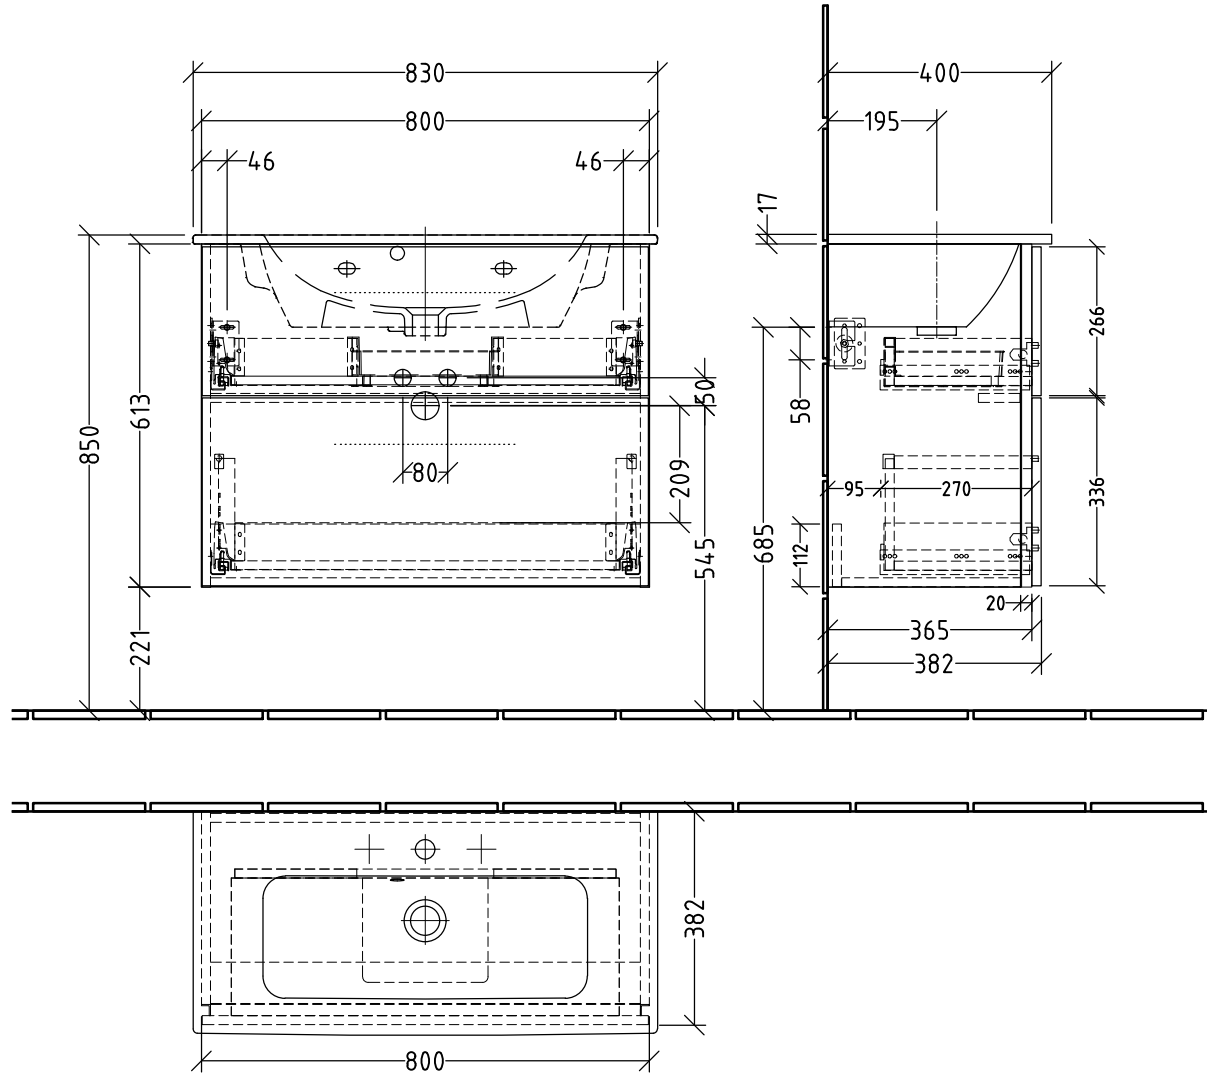

3W723

zu ME by Starck # 234283 (.00/30/60)

Siphonangaben
vom Hersteller

SANIPA
Villeroy & Boch Group

Montagezeichnung
3way - BR, BS

Zeichner
SKJ
Datum
13.09.2018

Alle Angaben in mm - Technische Änderungen vorbehalten.
Diese Zeichnung ist unser geistiges Eigentum und darf ohne unsere
Genehmigung nicht kopiert oder Dritten zugänglich gemacht werden.