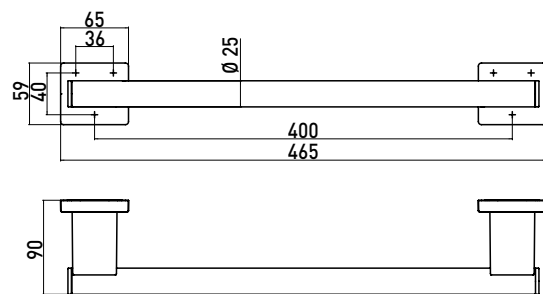

PRODUKTINFORMATION

Reling für Einhängesitz chrom

Art.-Nr.3551 001 02

kurz