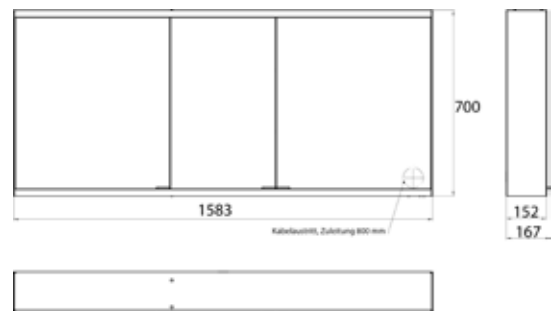

PRODUKTINFORMATION

Lichtspiegelschrank prime 2 Facelift, 1.600 mm, 3 Türen, Aufputzmodell, IP20 aluminium/schwarz

Art.-Nr.9497 135 48

Seitenwand schwarz verspiegelt, mit verspiegelter Glasrückwand, 4 stufenlos einstellbare Ablagen, 3 Türen, 2 Steckdosen, stufenlose Lichtsteuerung (an/aus, Helligkeit und Lichtfarbe) über drei in die Glasrückwand integrierte Touchsensoren, Höhe: 700 mm, LED-Beleuchtung