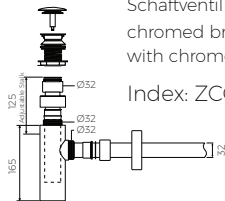

- Mit oder ohne Armaturloch / With or without tap hole
- Mit oder ohne Überlauf / With or without overflow

- Material / Material:
  - MARMOLIT®

- Gewicht / Weight : 18,7 kg

LÄNGE	BREITE	HÖHE
LENGHT	WIDTH	HEIGHT
900	500	125

Index: ZPC\*

\*gegen Aufpreis /  
 additional fees apply

Ablaufgarnitur - Messing verchromt  
 Schaftventil „Klick Klack“ - chrom  
 chromed brass trap set  
 with chromed „Click Clack“ trigger

Index: ZCC\*