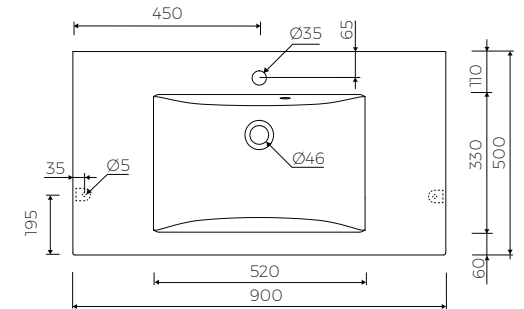

# KOMA 90

MÖBELWASCHTISCH / UNTERBAUWASCHTISCH  
 VANITY / INSET WASHBASIN

Index: W-159-900-500-M-00-00

- Installationstyp / Recommended mounting method:
  - Möbelwaschtisch / Vanity
  - Unterbauwaschtisch / Inset
- Passend für Armaturen/ Suitable with kind of faucets
  - Wandarmatur / Wall mounted
  - Waschtischarmatur / Countertop

- Mit oder ohne Armaturloch / With or without tap hole
- Mit oder ohne Überlauf / With or without overflow

- Material / Material:
  - MARMOLIT®

- Gewicht / Weight : 18,7 kg

LÄNGE	BREITE	HÖHE
LENGHT	WIDTH	HEIGHT
900	500	125