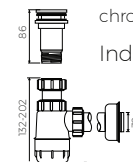

*gegen Aufpreis /
additional fees apply

Ablaufgarnitur PCV
Schaftventil "pop down" - chrom
PVC trap set with
chromed „pop down“ waste trigger

Index: ZCCN*