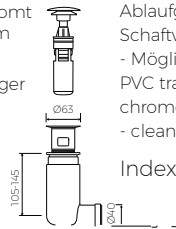

- Mit oder ohne Armaturloch / With or without tap hole
- Mit oder ohne Überlauf / With or without overflow

- Material / Material:
  - MARMOLIT®

- Gewicht / Weight : 18,7 kg

LÄNGE	BREITE	HÖHE
LENGHT	WIDTH	HEIGHT
900	500	125

DIESES PRODUKT IST KOMBINIERBAR MIT: / PRODUCT COMPATIBLE WITH:

\*gegen Aufpreis /  
 additional fees apply

Ablaufgarnitur PCV  
 Ablauf "Klick Klack" mit  
 verchromter Abdeckkappe  
 PVC trap set with  
 chromed „Click Clack“ trigger

Index: ZPC\*

\*gegen Aufpreis /  
 additional fees apply

Ablaufgarnitur - Messing verchromt  
 Schaftventil „Klick Klack“ - chrom  
 chromed brass trap set  
 with chromed „Click Clack“ trigger

Index: ZCC\*