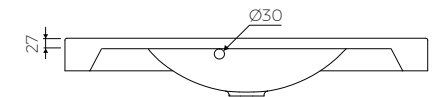

# KOMA 90

MÖBELWASCHTISCH / UNTERBAUWASCHTISCH  
 VANITY / INSET WASHBASIN

Index: W-159-900-500-M-00-00

- Installationstyp / Recommended mounting method:
  - Möbelwaschtisch / Vanity
  - Unterbauwaschtisch / Inset
- Passend für Armaturen/ Suitable with kind of faucets
  - Wandarmatur / Wall mounted
  - Waschtischarmatur / Countertop

- Mit oder ohne Armaturloch / With or without tap hole
- Mit oder ohne Überlauf / With or without overflow

- Material / Material:
  - MARMOLIT®

- Gewicht / Weight : 18,7 kg

LÄNGE	BREITE	HÖHE
LENGHT	WIDTH	HEIGHT
900	500	125