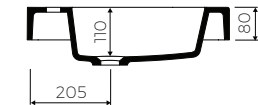

# KOMA 90

MÖBELWASCHTISCH / UNTERBAUWASCHTISCH  
 VANITY / INSET WASHBASIN

Index: W-159-900-500-M-00-00

- Installationstyp / Recommended mounting method:
  - Möbelwaschtisch / Vanity
  - Unterbauwaschtisch / Inset
- Passend für Armaturen/ Suitable with kind of faucets
  - Wandarmatur / Wall mounted
  - Waschtischarmatur / Countertop

- Mit oder ohne Armaturloch / With or without tap hole
- Mit oder ohne Überlauf / With or without overflow

- Material / Material:
  - MARMOLIT®

- Gewicht / Weight : 18,7 kg

LÄNGE	BREITE	HÖHE
LENGHT	WIDTH	HEIGHT
900	500	125