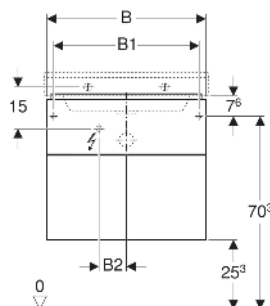

Geberit Xeno² Unterschrank für Waschtisch, mit zwei Schubladen

EIGENSCHAFTEN

- FSC™ C134279 zertifiziert
- Wandhängend
- Mit zwei Schubladen
- Push-to-open-Mechanismus zum Öffnen
- Schublade mit Antirutschmatte
- Schublade mit LED-Leuchte
- Feuchtigkeitsbeständig
- Vormontiert geliefert

TECHNISCHE DATEN

Schutzart	IP21
Nennspannung	230 V AC
Betriebsspannung	12 V DC
Netzfrequenz	50 Hz

Werkstoff

Schubladenbelastung max.
Energieeffizienzklasse
Lichtquelle
Lichtfarbe

Hochverdichtete Dreischicht-
Holzspanplatte

20 kg
F

3000 K

LIEFERUMFANG

- Befestigungsmaterial

ZUBEHÖR

- Geberit Handtuchhalter für Badezimmermöbel
- Geberit Magnethalter
- Geberit Xeno² Schubladeneinsatz, T-Unterteilung, für obere Schublade

- Geberit Xeno² Schubladeneinsatz, H-Unterteilung, für obere Schublade
- Geberit Xeno² Schubladeneinsatz, H-Unterteilung, für untere Schublade
- Geberit Steckdosenelement
- Geberit Steckdosenelement mit USB-Anschluss
- Geberit Group Orientierungslicht
- Geberit Handtuchhalter für Badezimmermöbel, Ecke rechtwinklig
- Geberit Handtuchhalter für Badezimmermöbel, Ecke abgerundet

INFO

- Für die Installation des Unterschrankes wird ein Geberit Waschbeckenanschluss, Raumsparmodell benötigt. Siehe Sortimentsübersicht Waschtisch-Serie oder Onlinekatalog, Zubehör Waschtische.