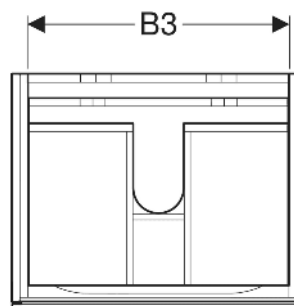

Geberit Xeno² Unterschrank für Waschtisch, mit zwei Schubladen

EIGENSCHAFTEN

- FSC™ C134279 zertifiziert
- Wandhängend
- Mit zwei Schubladen
- Push-to-open-Mechanismus zum Öffnen
- Schublade mit Antirutschmatte
- Schublade mit LED-Leuchte
- Feuchtigkeitsbeständig
- Vormontiert geliefert

Hochverdichtete Dreischicht-
Holzspanplatte

20 kg
F

3000 K

LIEFERUMFANG

- Befestigungsmaterial

ZUBEHÖR

- Geberit Handtuchhalter für Badezimmermöbel
- Geberit Magnethalter
- Geberit Xeno² Schubladeneinsatz, T-Unterteilung, für obere Schublade

INFO

- Für die Installation des Unterschrankes wird ein Geberit Waschbeckenanschluss, Raumsparmodell benötigt. Siehe Sortimentsübersicht Waschtisch-Serie oder Onlinekatalog, Zubehör Waschtische.

| Art.-Nr. | Farbe / Oberfläche | B cm | B1 cm | B2 cm | B3 cm | Breite Waschtisch cm | H cm | T cm | Schutzklasse | Leistungsaufnahme W | Lichtstrom lm | VE1 St. |
|--------------|------------------------------|---------|----------|----------|----------|-------------------------|---------|---------|--------------|------------------------|------------------|------------|
| 500.506.01.1 | weiß / lackiert hochglänzend | 58 | 53 | 10 | 51.6 | 60 | 53 | 46.2 | II | 2.25 | 270 | 1 |