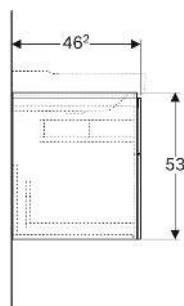

Geberit Xeno² Unterschrank für Waschtisch, mit zwei Schubladen

EIGENSCHAFTEN

- FSC™ C134279 zertifiziert
- Wandhängend
- Mit zwei Schubladen
- Push-to-open-Mechanismus zum Öffnen
- Schublade mit Antirutschmatte
- Schublade mit LED-Leuchte
- Feuchtigkeitsbeständig
- Vormontiert geliefert

TECHNISCHE DATEN

Schutzart	IP21
Nennspannung	230 V AC
Betriebsspannung	12 V DC
Netzfrequenz	50 Hz

Werkstoff

Schubladenbelastung max.
Energieeffizienzklasse
Lichtquelle
Lichtfarbe

Hochverdichtete Dreischicht-
Holzspanplatte

20 kg
F

3000 K

LIEFERUMFANG

- Befestigungsmaterial

ZUBEHÖR

- Geberit Handtuchhalter für Badezimmermöbel
- Geberit Magnethalter
- Geberit Xeno² Schubladeneinsatz, T-Unterteilung, für obere Schublade

- Geberit Xeno² Schubladeneinsatz, H-Unterteilung, für obere Schublade
- Geberit Xeno² Schubladeneinsatz, H-Unterteilung, für untere Schublade
- Geberit Steckdosenelement
- Geberit Steckdosenelement mit USB-Anschluss
- Geberit Group Orientierungslicht
- Geberit Handtuchhalter für Badezimmermöbel, Ecke rechtwinklig
- Geberit Handtuchhalter für Badezimmermöbel, Ecke abgerundet

INFO

- Für die Installation des Unterschrankes wird ein Geberit Waschbeckenanschluss, Raumsparmodell benötigt. Siehe Sortimentsübersicht Waschtisch-Serie oder Onlinekatalog, Zubehör Waschtische.