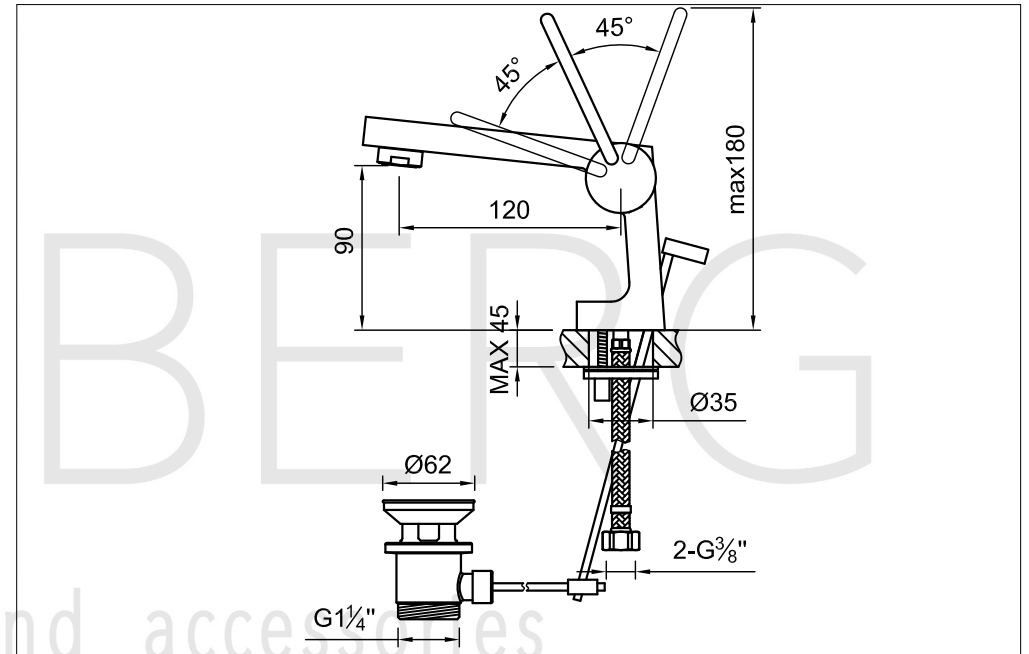

STEINBERG

Waschtisch-Einhebelmischbatterie

Art.Nr.240 1000

Installation

Technische Zeichnung

Explosionszeichnung