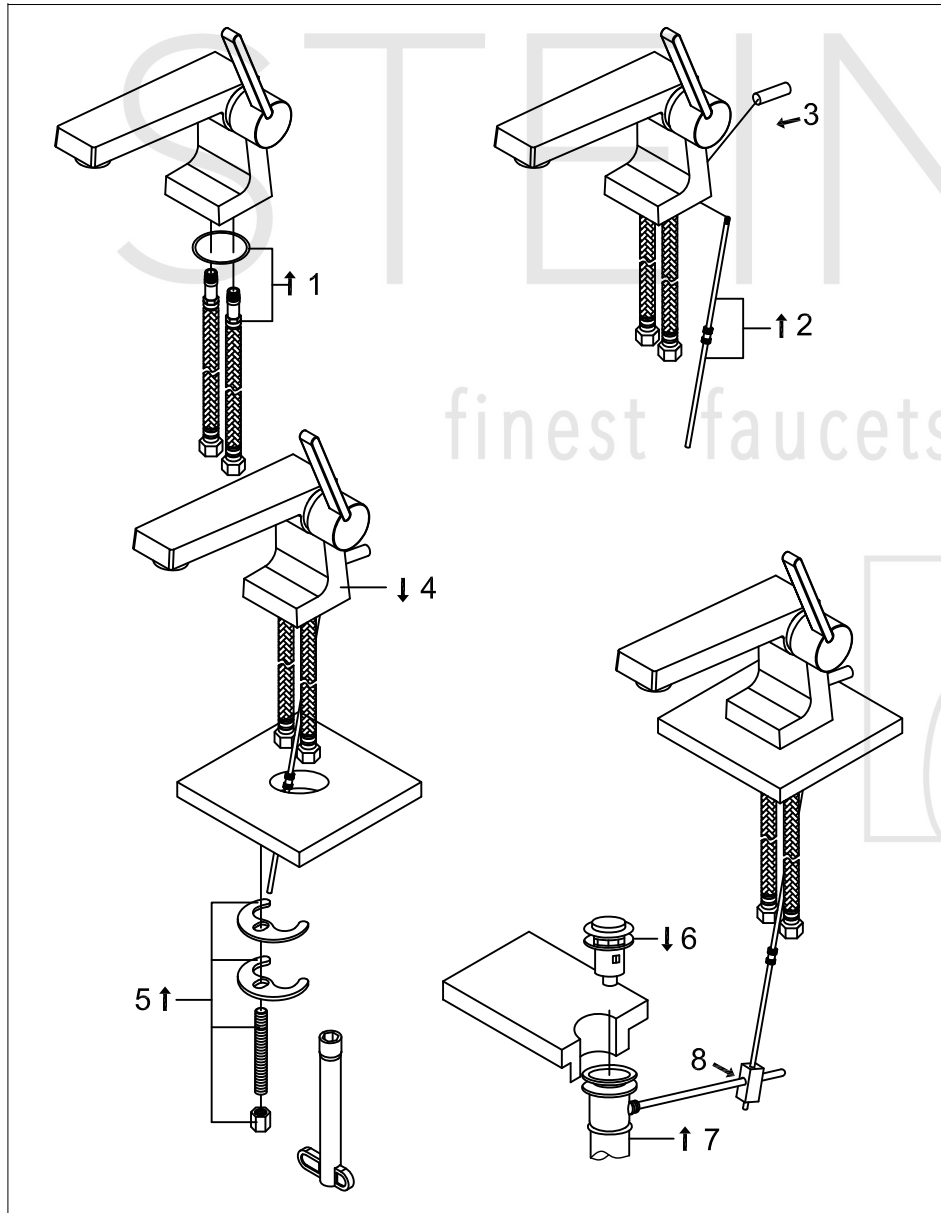

STEINBERG

Waschtisch-Einhebelmischbatterie

Art.Nr.240 1000

Installation

Technische Zeichnung

Explosionszeichnung