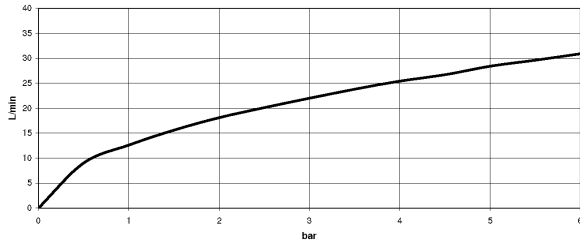

Dark Platinum matt

Maßzeichnung

Alle Angaben in mm / inch = mm x 0,0394

Badewanne - Madison

Wannenauslauf für Wandmontage - Dark Platinum matt

Artikelnummer: 13 801 380-99

Durchflussdiagramm

Badewanne - Madison