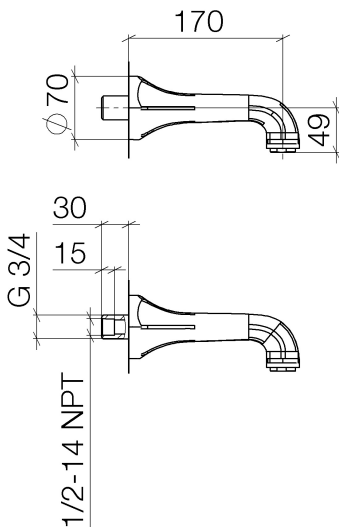

Badewanne - Madison

Wannenauslauf für Wandmontage - Dark Platinum matt

Artikelnummer: 13 801 380-99

- Ausladung 170 mm
- runder Normalstrahl
- Bohrungsdurchmesser 37 mm
- Anschluss 3/4"
- Durchfluss max. 22 l/min bei 3 bar Fließdruck

Dark Platinum matt

Maßzeichnung

Alle Angaben in mm / inch = mm x 0,0394

Badewanne - Madison

Wannenauslauf für Wandmontage - Dark Platinum matt

Artikelnummer: 13 801 380-99

Durchflussdiagramm

Badewanne - Madison