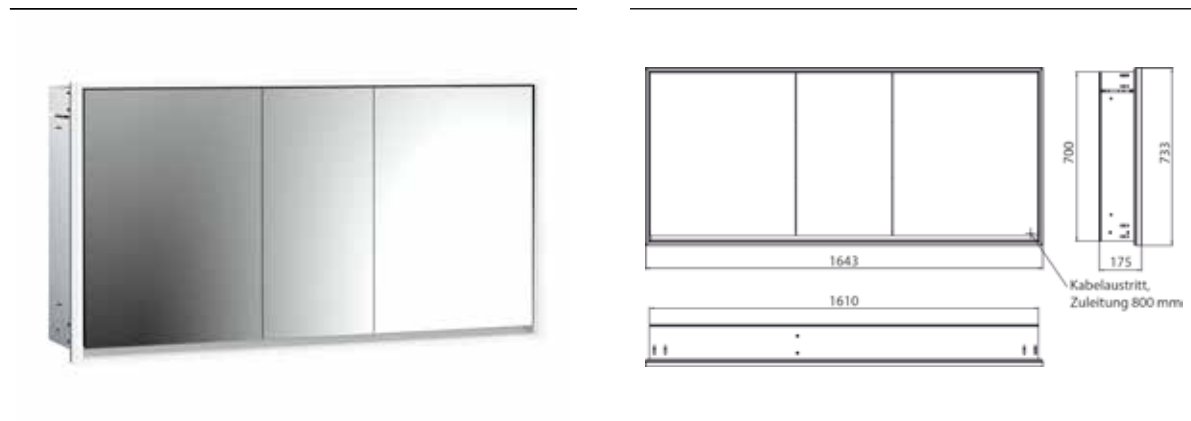

PRODUKTINFORMATION

Lichtspiegelschrank loft, 1.600 mm, 3 Türen, Unterputzmodell, IP 20. aluminium/weiß

Art.-Nr.9798 061 23

Umlaufende LED-Beleuchtung, mit verspiegelter- oder weißer Glasrückwand, 4 stufenlos einstellbare Ablagen, 3 Türen, 2 Steckdosen, Lichtsteuerung über 3 kapazitive von außen bedienbare Touch-Bedienfelder (An/Aus, Helligkeit und Lichtfarbe - kalt/warm - stufenlos einstellbar), Kabeldurchlass nach außen bei geschlossenen Spiegeltüren. Höhe: 733 mm