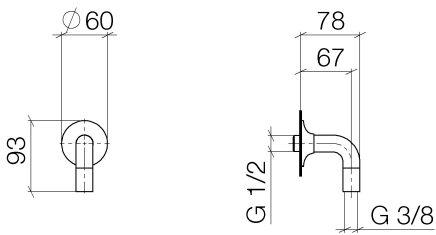

Dusche - VAIA

Wandanschlussbogen - platin matt

Artikelnummer: 28 450 809-06

- Brauseabgang 3/8"
- Rosette Ø 60 mm
- Anschluss 1/2"
- Um die überproportional gestiegenen Materialkosten auszugleichen, sehen wir uns leider gezwungen, ab dem 1. Juni 2020 einen Edelmetallzuschlag in Höhe von zehn Prozent für diesen Artikel zu berechnen.
- Der Zuschlag ist nicht im angezeigten Preis enthalten.
- Passt zu VAIA
- Eigensicher gegen Rückfließen.

platin matt

Maßzeichnung

Alle Angaben in mm / inch = mm x 0,0394

Dusche - VAIA

Wandanschlussbogen - platin matt

Artikelnummer: 28 450 809-06

Durchflussdiagramm

Dusche - VAIA

Wandanschlussbogen - platin matt

Artikelnummer: 28 450 809-06

Weitere Oberflächenvarianten

chrom

28 450 809-00

platin

28 450 809-08

messing gebürstet