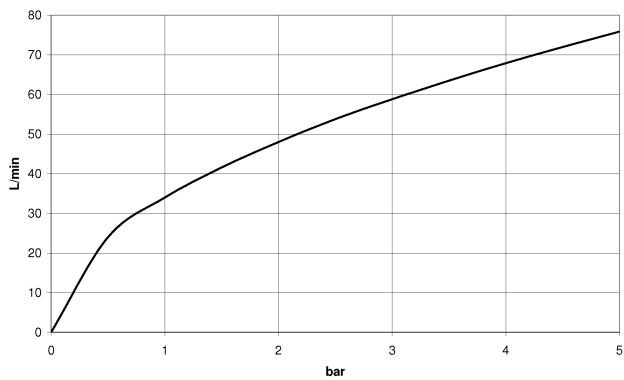

Dusche - VAIA

Wandanschlussbogen - platin matt

Artikelnummer: 28 450 809-06

Durchflussdiagramm