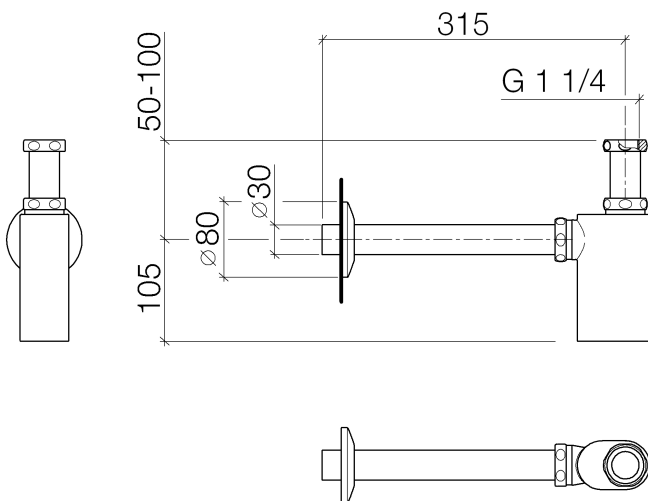

Waschtisch - Madison
Geruchverschluss 1 1/4" - messing
Artikelnummer: 10 040 970-09

- Rosette Ø 80 mm

messing

Maßzeichnung

Alle Angaben in mm / inch = mm x 0,0394

Waschtisch - Madison
Geruchverschluss 1 1/4" - messing
Artikelnummer: 10 040 970-09

Waschtisch - Madison
Geruchverschluss 1 1/4" - messing
Artikelnummer: 10 040 970-09

Weitere Oberflächenvarianten

chrom
10 040 970-00

platin matt
10 040 970-06

platin
10 040 970-08

messing gebürstet
10 040 970-28