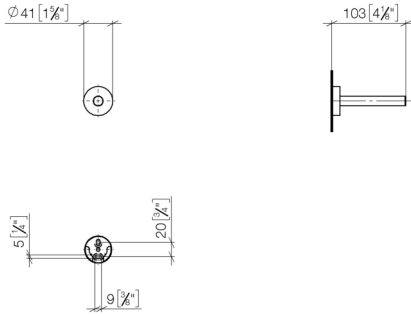

83 590 979 Produktversion ab 01.07.2023

- Rosette Ø 40 mm
- Ausladung 105 mm

	Bronze gebürstet	83 590 979-42
	Chrom	83 590 979-00
	Platin gebürstet	83 590 979-06
	Dark Chrome	83 590 979-19
	Light Gold	83 590 979-26
	Light Gold gebürstet	83 590 979-27
	Schwarz matt	83 590 979-33
	Champagne gebürstet (22kt Gold)	83 590 979-46
	Champagne (22kt Gold)	83 590 979-47
	Chrom gebürstet	83 590 979-93
	Dark Platinum gebürstet	83 590 979-99

83 590 979 Produktversion ab 01.07.2023

mm [inches]

83 590 979 Produktversion ab 01.07.2023

Ersatzteile für die  
anderen  
Oberflächenvarianten  
finden Sie hier:  
Chrom

### Ersatzteilstückliste

Nr.	Artikelnummer	Benennung	Verbaumenge	Lieferzeit
5	05 30 31 025 00 90	Befestigung Schraube Halbrundkopf 4,5 x 60 mm -	1,00	2
6	08 17 97 501 07	Halter Ø 38 x 9 mm -	3,00	2
2	08 27 97 500-42	Rosette Ø 40,5 x 11 mm - Bronze gebürstet	1,00	60
3	08 30 11 516 90	Ring Ø 20 x 3 mm -	1,00	2
1	90 17 97 567 00-42	Halter Ø 13 x 96 mm - Bronze gebürstet	1,00	30
4	08 17 97 560 90	Halter Ø 32 x 16 mm -	1,00	2