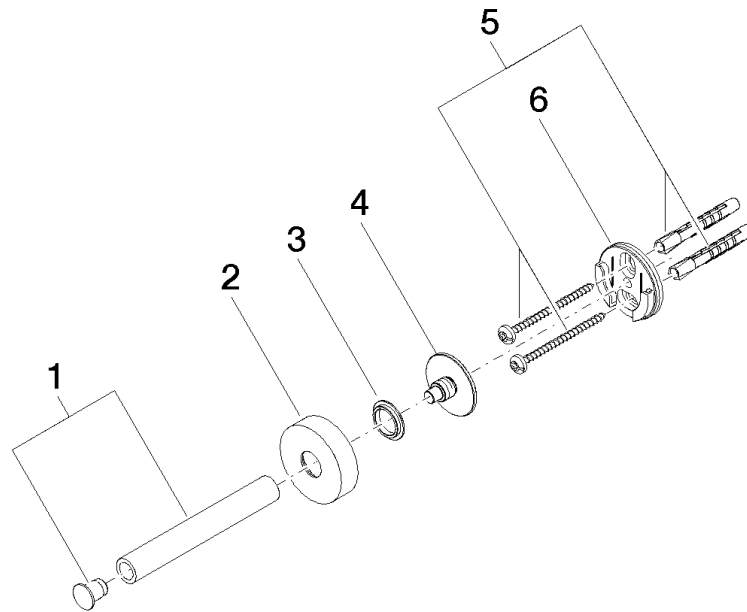

83 590 979 Produktversion ab 01.07.2023

- Rosette Ø 40 mm
- Ausladung 105 mm

	Bronze gebürstet	83 590 979-42
	Chrom	83 590 979-00
	Platin gebürstet	83 590 979-06
	Dark Chrome	83 590 979-19
	Light Gold	83 590 979-26
	Light Gold gebürstet	83 590 979-27
	Schwarz matt	83 590 979-33
	Champagne gebürstet (22kt Gold)	83 590 979-46
	Champagne (22kt Gold)	83 590 979-47
	Chrom gebürstet	83 590 979-93
	Dark Platinum gebürstet	83 590 979-99

83 590 979 Produktversion ab 01.07.2023

mm [inches]

83 590 979 Produktversion ab 01.07.2023

Ersatzteile für die  
anderen  
Oberflächenvarianten  
finden Sie hier:  
Chrom

### Ersatzteilstückliste

Nr.	Artikelnummer	Benennung	Verbaumenge	Lieferzeit
5	05 30 31 025 00 90	Befestigung Schraube Halbrundkopf 4,5 x 60 mm -	1,00	2
6	08 17 97 501 07	Halter Ø 38 x 9 mm -	3,00	2
2	08 27 97 500-42	Rosette Ø 40,5 x 11 mm - Bronze gebürstet	1,00	60
3	08 30 11 516 90	Ring Ø 20 x 3 mm -	1,00	2
1	90 17 97 567 00-42	Halter Ø 13 x 96 mm - Bronze gebürstet	1,00	30
4	08 17 97 560 90	Halter Ø 32 x 16 mm -	1,00	2