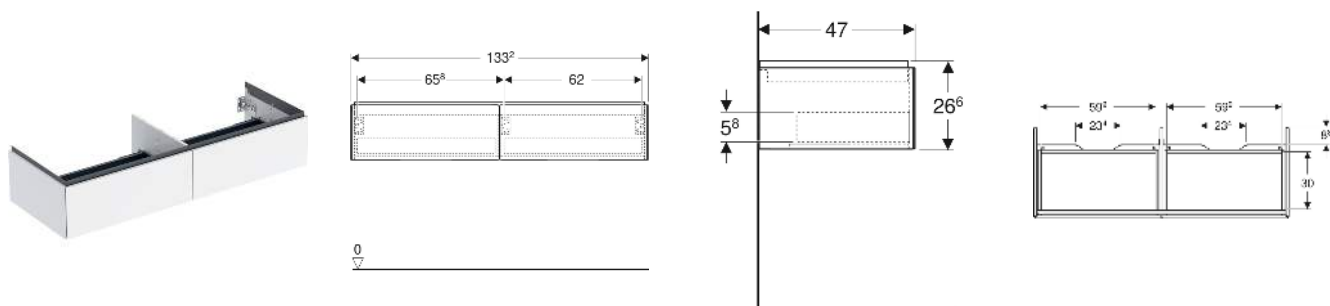

Geberit ONE Unterschrank für Aufsatzwaschtisch, mit zwei Schubladen

EIGENSCHAFTEN

- FSC™ C134279 zertifiziert
- Wandhängend
- Kompletter nutzbarer Stauraum in oberer Schublade
- Mit zwei Schubladen
- Push-to-open-Mechanismus zum Öffnen
- Schublade mit Selbsteinzug
- Feuchtigkeitsbeständig
- Vormontiert geliefert

TECHNISCHE DATEN

Werkstoff Hochverdichtete Dreischicht-Holzspanplatte

Schubladenbelastung max. 20 kg

LIEFERUMFANG

- Unterschrank für Waschtisch
- Befestigungsmaterial

ZUBEHÖR

- Geberit Lichtleiste für Schublade, links und rechts, Länge 35 cm
- Geberit Set Schubladeneinsätze für obere Schublade
- Geberit Steckdosenelement mit Netzstecker
- Geberit Handtuchhalter für Badezimmermöbel

INFO

- Für die Installation des Unterschrankes wird ein Geberit Waschbeckenanschluss, Raumsparmodell benötigt. Siehe Sortimentsübersicht Waschtisch-Serie oder Onlinekatalog, Zubehör Waschtische.

Art.-Nr.	Farbe / Oberfläche	B cm	Breite Waschtisch cm	H cm	T cm	VE1 St.
505.076.00.5	Eiche / Melamin Holzstruktur	133.2	135	26.6	47	1