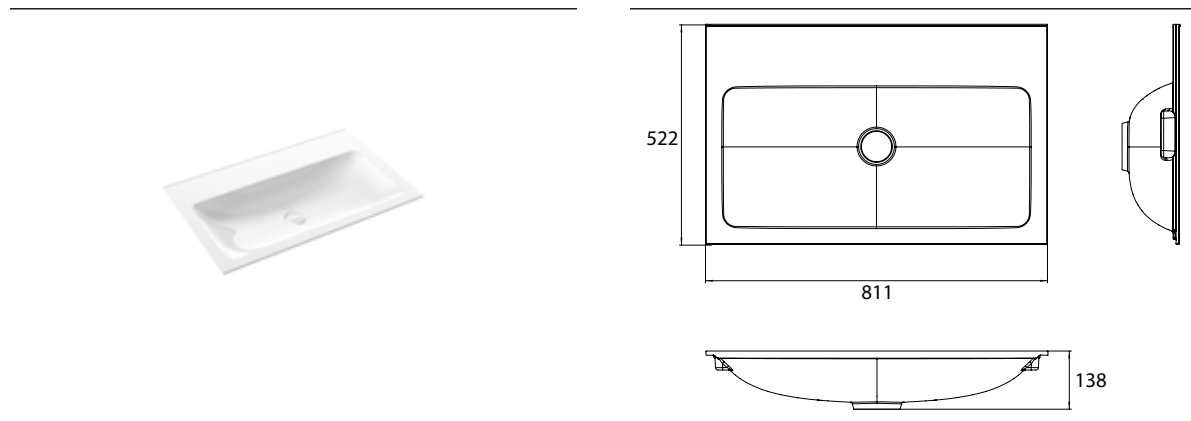

PRODUKTINFORMATION

Waschtisch (Mineralguss), 800 mm ohne Hahnloch

Art.-Nr.9577 114 80

passend zu Waschtischunterschrank 9583 274 22 und 9583 275 22