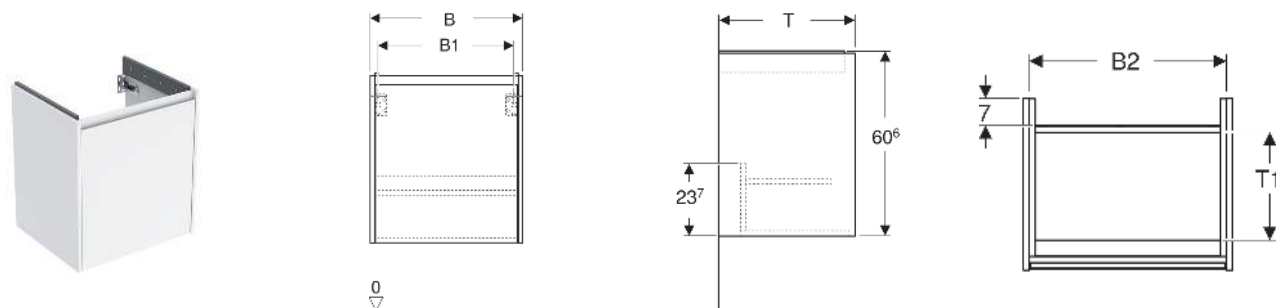

Geberit Renova Plan Unterschrank für Waschtisch, mit einer Tür

EIGENSCHAFTEN

- Holz aus nachhaltiger Forstwirtschaft mit zertifizierter Herkunft
- Wandhängend
- Mit einer Tür
- Anschlagseite links oder rechts
- Griffmulde zum Öffnen
- Tür mit Dämpfungsmechanismus
- Mit einem versetzbaren Einlegeboden
- Seidenmatte Oberflächen mit Anti-Fingerabdruck-Beschichtung

- Feuchtigkeitsbeständig
- Vormontiert geliefert

TECHNISCHE DATEN

Werkstoff Hochverdichtete Dreischicht-Holzspanplatte

LIEFERUMFANG

- Unterschrank für Waschtisch
- Befestigungsmaterial

- Montageschablone

ZUBEHÖR

- Geberit Handtuchhalter für Badezimmermöbel
- Geberit Magnethalter
- Geberit Handtuchhalter für Badezimmermöbel, Ecke rechtwinklig
- Geberit Handtuchhalter für Badezimmermöbel, Ecke abgerundet
- Geberit Set Füße schmal

Art.-Nr.	Farbe / Oberfläche	B cm	B1 cm	B2 cm	Breite Waschtisch cm	H cm	T cm	Tür	VE1 St.
504.024.00.1 Neu	weiß / lackiert seidenmatt	54.6	49.2	51.4	60	60.6	44.6	Anschlag links oder rechts	1

Neuer Artikel verfügbar ab 01.04.2026