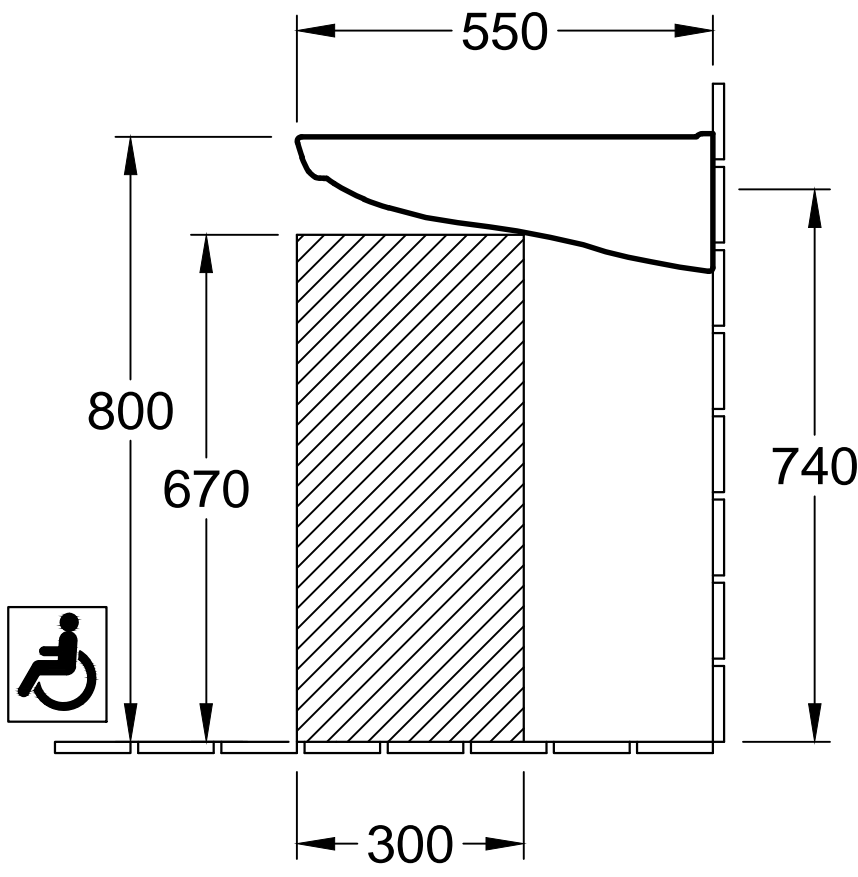

DE

FR+

7264 00 + 9219 88 Easy Access

<p>O.novo Vita 4119 60 7264 00</p>	 <b>Villeroy &amp; Boch</b> 1748
<p>V03 / 28.10.2019</p>	