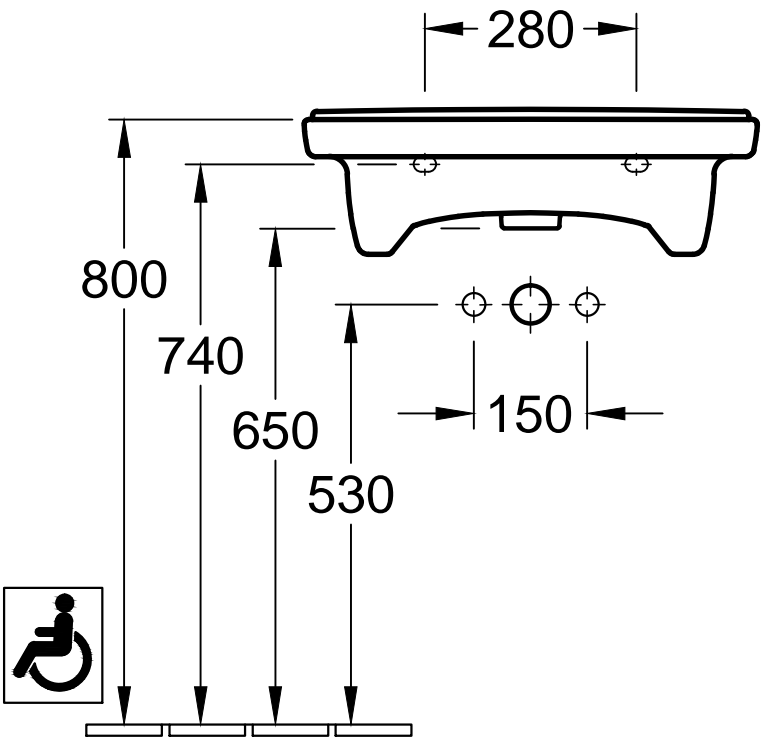

DE

FR+

7264 00 + 9219 88 Easy Access

<p>O.novo Vita 4119 60 7264 00</p>	 <b>Villeroy &amp; Boch</b> 1748
<p>V03 / 28.10.2019</p>	