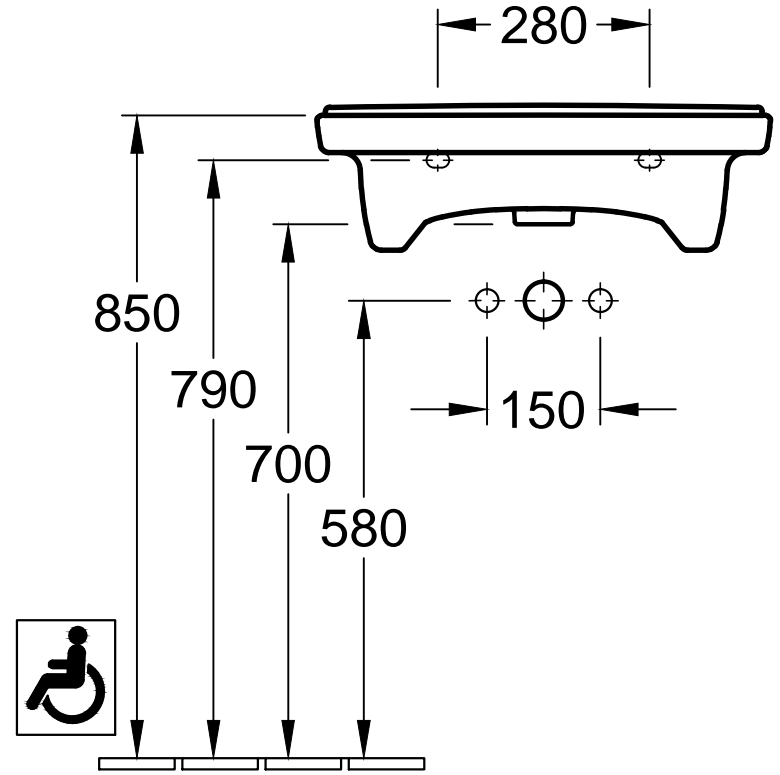

DE

FR+

7264 00 + 9219 88 Easy Access

<p>O.novo Vita 4119 60 7264 00</p>	 <b>Villeroy &amp; Boch</b> 1748
<p>V03 / 28.10.2019</p>	