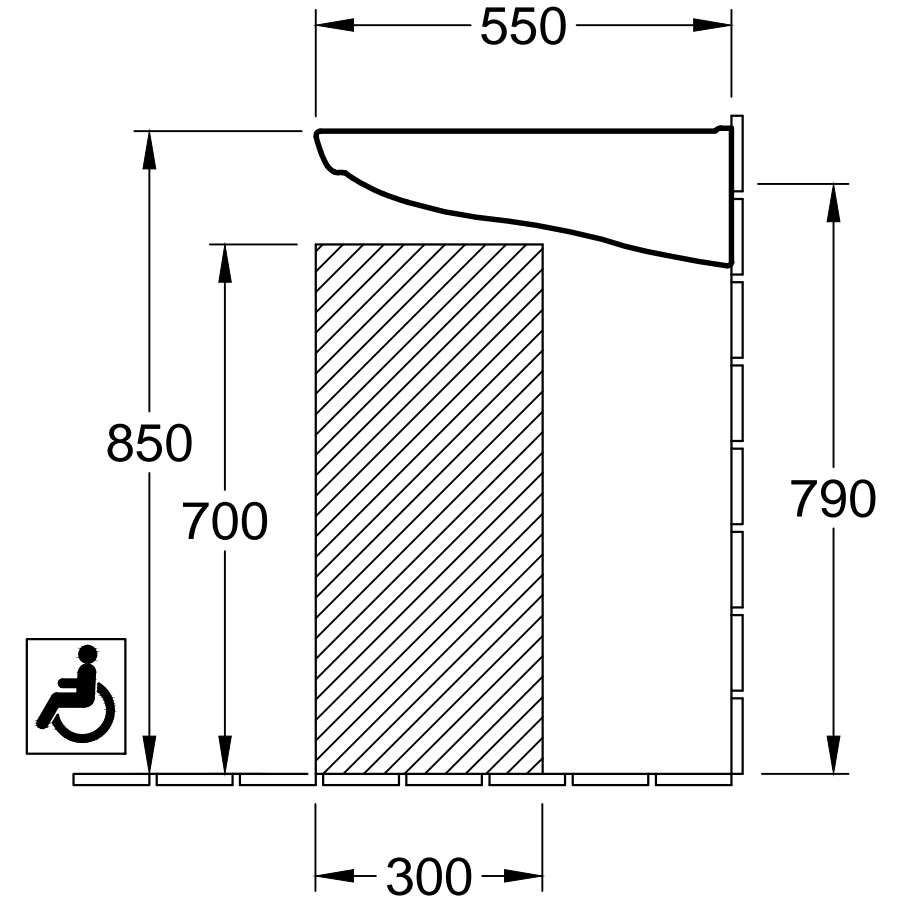

DE

FR+

7264 00 + 9219 88 Easy Access

<p>O.novo Vita 4119 60 7264 00</p>	 <b>Villeroy &amp; Boch</b> 1748
<p>V03 / 28.10.2019</p>	