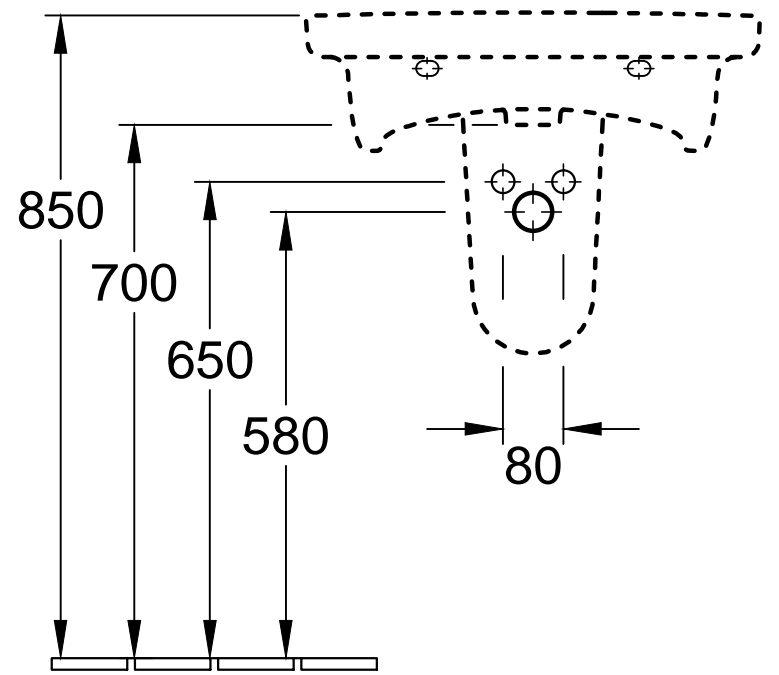

DE

FR+

7264 00 + 9219 88 Easy Access

<p>O.novo Vita 4119 60 7264 00</p>	 <b>Villeroy &amp; Boch</b> 1748
<p>V03 / 28.10.2019</p>	