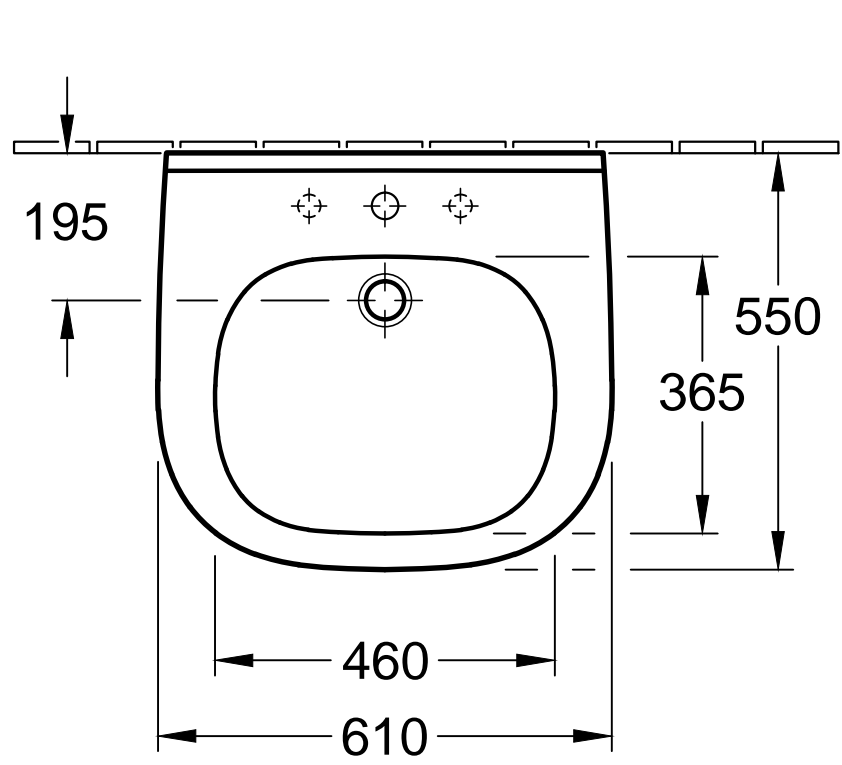

DE

FR+

7264 00 + 9219 88 Easy Access

<p>O.novo Vita 4119 60 7264 00</p>	 <b>Villeroy &amp; Boch</b> 1748
<p>V03 / 28.10.2019</p>	