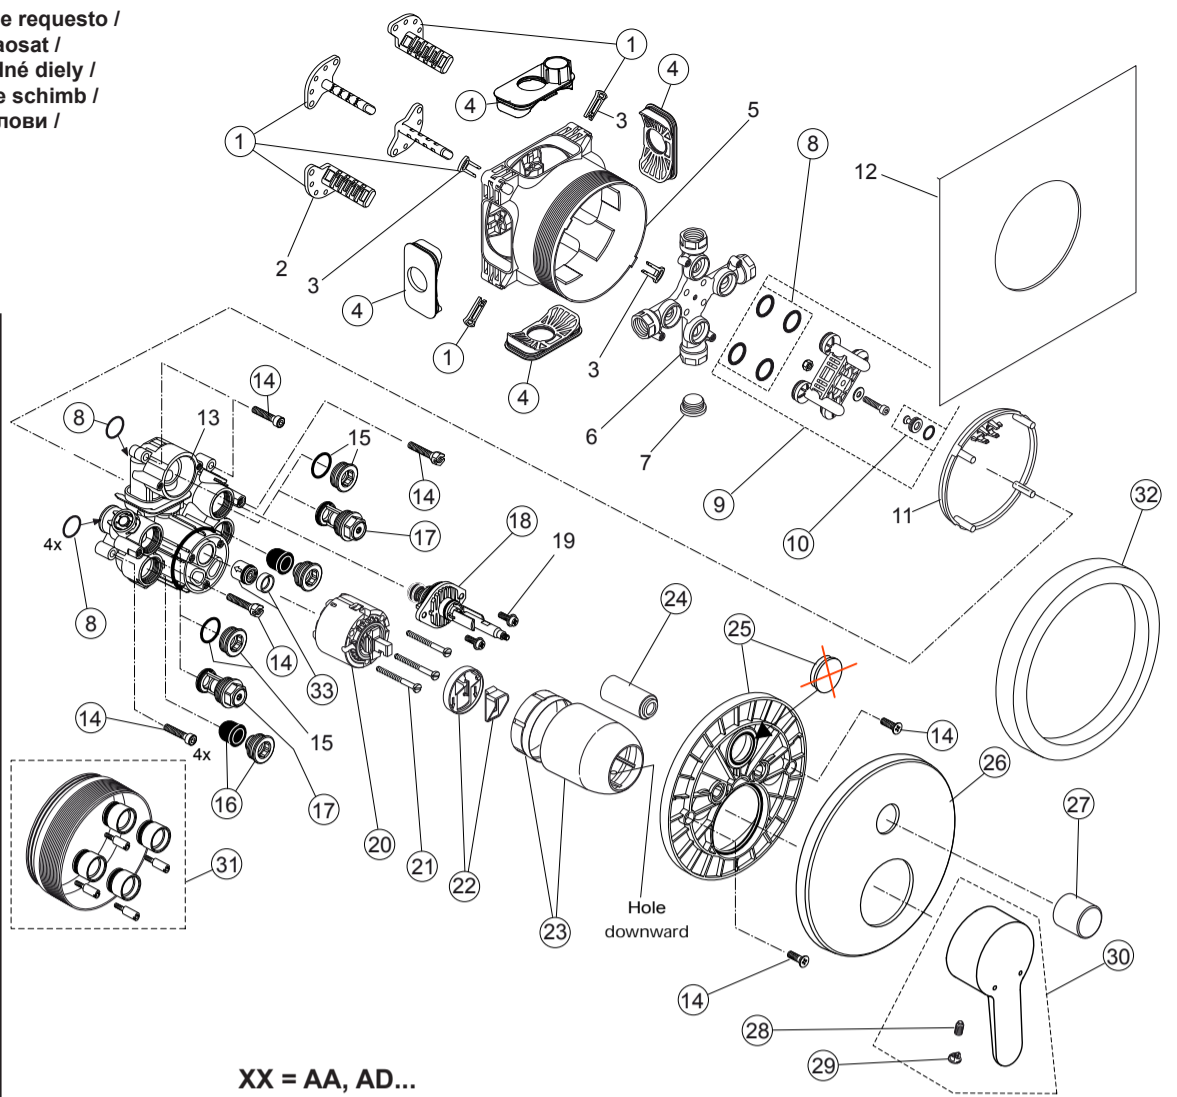

DIN EN 1717  
 HD

A 3318 AA  
 F 1091 AA

300

XX = AA, AD...

1	A 963 131 NU	23	A 960 893 XX
4	A 963 132 NU	24	A 960 894 XX
8	A 963 143 NU	25	A 960 895 NU
9	A 963 146 NU	26	A 960 896 XX
10	A 963 147 NU	27	A 860 643 XX
14	A 960 890 NU	28	A 963 309 NU
16	A 960 891 NU	29	B 960 473 XX
17	A 960 706 NU	30	B 961 011 XX
18	A 963 443 NU	31	A 960 704 NU
20	A 960 500 NU		A 962 476 NU
21	A 963 335 NU	32	A 960 705 XX
22	A 860 700 NU	33	A 962 866 NU

1  
 10

max.  
 0,6-1,2 Nm

**CONNECT BLUE**  
 A 6006 ..

0818 / A 866 595  
 (+ A 865 612)  
 Made in Germany

Ideal Standard International NV  
 Corporate Village - Gent Building  
 Da Vincilaan 2  
 1935 Zaventem  
 Belgium

www.idealstandardinternational.com

	<b>P</b>	bar		MAX. 10		5		<b>Q</b> (3 bar)
	<b>T</b>	°C		MAX. 80		65 55		
								<b>l/min</b> 23

			0	1	2	3	4	5	6	7	8	9
0,3 MPa 3 bar	50°C	16°C	49,5	49,5	48	46	42,5	41	37	33,5	31	28
	65°C	16°C	65	65	63,5	60,5	57	53,5	49	44,5	39	34,5
	81°C	16°C	81	81	78,5	73	69	63,5	56	49	42,5	36