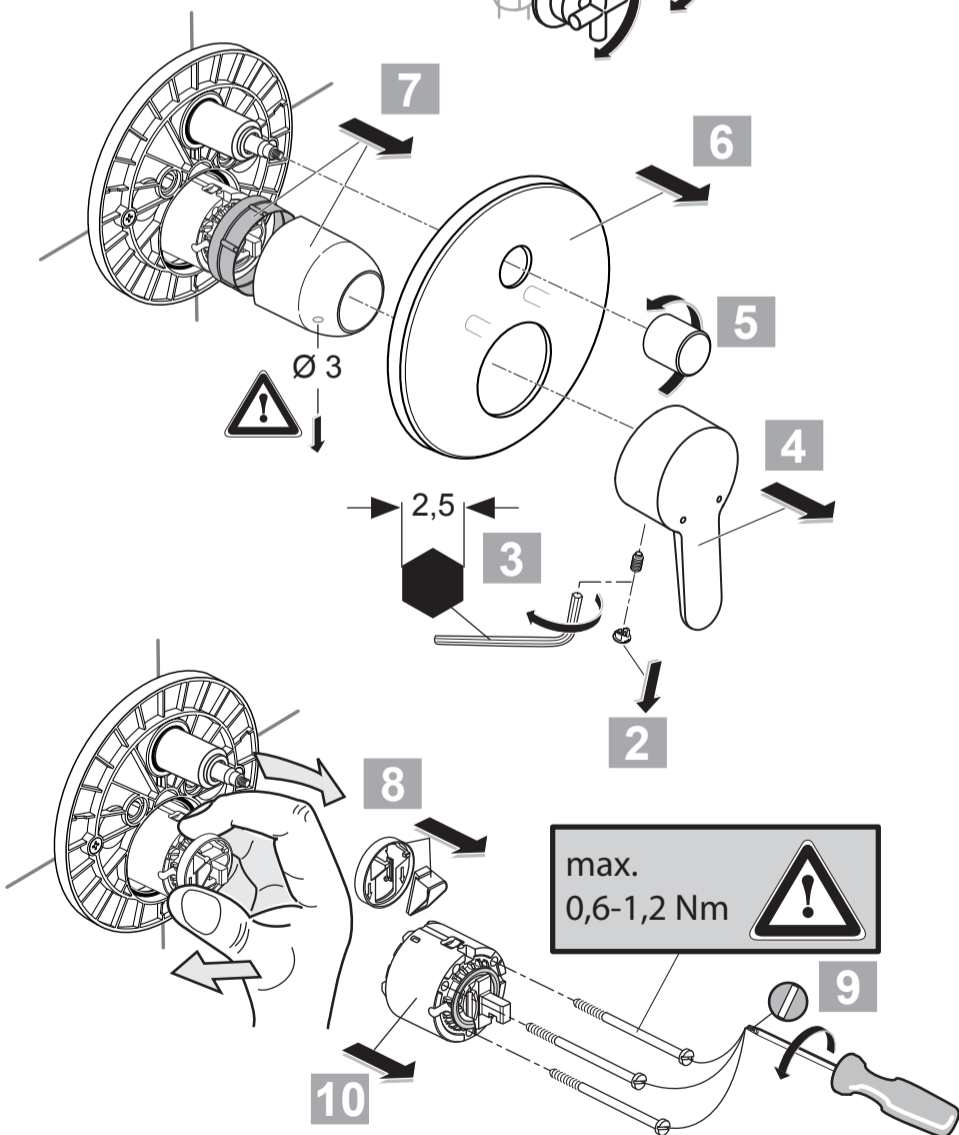

DIN EN 1717  
 HD

A 3318 AA  
 F 1091 AA

300

XX = AA, AD...

1	A 963 131 NU	23	A 960 893 XX
4	A 963 132 NU	24	A 960 894 XX
8	A 963 143 NU	25	A 960 895 NU
9	A 963 146 NU	26	A 960 896 XX
10	A 963 147 NU	27	A 860 643 XX
14	A 960 890 NU	28	A 963 309 NU
16	A 960 891 NU	29	B 960 473 XX
17	A 960 706 NU	30	B 961 011 XX
18	A 963 443 NU	31	A 960 704 NU
20	A 960 500 NU		A 962 476 NU
21	A 963 335 NU	32	A 960 705 XX
22	A 860 700 NU	33	A 962 866 NU

1  
 10

max.  
 0,6-1,2 Nm

**CONNECT BLUE**  
 A 6006 ..

0818 / A 866 595  
 (+ A 865 612)  
 Made in Germany

Ideal Standard International NV  
 Corporate Village - Gent Building  
 Da Vincilaan 2  
 1935 Zaventem  
 Belgium

www.idealstandardinternational.com

	<b>P</b>	bar		MAX. 10		5		<b>Q</b> (3 bar)
	<b>T</b>	°C		MAX. 80		65 55		
								<b>l/min</b> 23

			0	1	2	3	4	5	6	7	8	9
0,3 MPa 3 bar	50°C	16°C	49,5	49,5	48	46	42,5	41	37	33,5	31	28
	65°C	16°C	65	65	63,5	60,5	57	53,5	49	44,5	39	34,5
	81°C	16°C	81	81	78,5	73	69	63,5	56	49	42,5	36