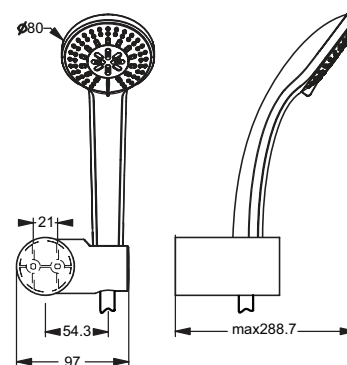

B 9506 AA

B 9507 AA

Oberflächen: AA - Chrom

Pos.	Bezeichnung	Art.-Nr.	Menge	Pos.	Bezeichnung	Art.-Nr.	Menge
1	schwenkbarer Brausehalter	B9468AA	1 St.	3	Idealflex 1250 mm	A3306AA	1 St.
2	1-Funktionshandbrause Ø80mm	B9400AA	1 St.		Brauseschlauch 1,5m	B960604AA	1 St.
	3-Funktionshandbrause Ø140mm	B9401AA	1 St.				