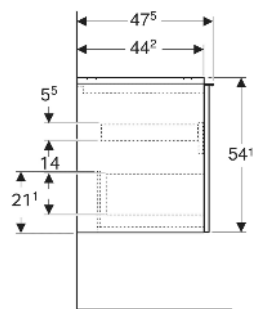

Geberit Acanto Unterschrank für Waschtisch, mit einer Schublade und einer Innenschublade

EIGENSCHAFTEN

- FSC™ C134279 zertifiziert
- Wandhängend
- Mit einer Schublade
- Mit einer Innenschublade
- Griff zum Öffnen
- Griff austauschbar
- Schublade mit Selbsteinzug
- Schublade ohne Geruchsverschlussausschnitt
- Feuchtigkeitsbeständig
- Vormontiert geliefert

TECHNISCHE DATEN

Werkstoff	Hochverdichtete Dreischicht-Holzspanplatte
Schubladenbelastung max.	20 kg

LIEFERUMFANG

- Unterschrank für Waschtisch
- Befestigungsmaterial

ZUBEHÖR

- Geberit Handtuchhalter für Badezimmermöbel
- Geberit Griff

- Geberit Lichtleiste für Schublade, links und rechts, Länge 35 cm
- Geberit Set Schubladeneinsätze für obere Schublade
- Geberit Steckdosenelement mit Netzstecker
- Geberit Steckdosenelement mit ComfortLight-Modul
- Geberit Handtuchhalter für Badezimmermöbel
- Geberit Set Füße schmal

<i>Art.-Nr.</i>	<i>Mix & Match</i>	<i>Farbe / Oberfläche</i>	<i>B</i> cm	<i>B1</i> cm	<i>B2</i> cm	<i>B3</i> cm	<i>Breite Waschtisch</i> cm	<i>H</i> cm	<i>T</i> cm	<i>VE1</i> St
503.005.JH.1	Ja	Korpus, Front: Eiche / Melamin Holzstruktur Griff: lava / pulverbeschichtet matt	88.8	83.4	85.6	81.4	90	54.1	47.5	1