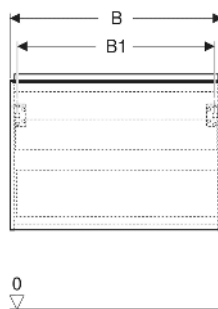

Geberit Acanto Unterschrank für Waschtisch, mit einer Schublade und einer Innenschublade

EIGENSCHAFTEN

- FSC™ C134279 zertifiziert
- Wandhängend
- Mit einer Schublade
- Mit einer Innenschublade
- Griff zum Öffnen
- Griff austauschbar
- Schublade mit Selbsteinzug
- Schublade ohne Geruchsverschlussausschnitt
- Feuchtigkeitsbeständig
- Vormontiert geliefert

TECHNISCHE DATEN

Werkstoff	Hochverdichtete Dreischicht-Holzspanplatte
Schubladenbelastung max.	20 kg

LIEFERUMFANG

- Unterschrank für Waschtisch
- Befestigungsmaterial

ZUBEHÖR

- Geberit Handtuchhalter für Badezimmermöbel
- Geberit Griff

- Geberit Lichtleiste für Schublade, links und rechts, Länge 35 cm
- Geberit Set Schubladeneinsätze für obere Schublade
- Geberit Steckdosenelement mit Netzstecker
- Geberit Steckdosenelement mit ComfortLight-Modul
- Geberit Handtuchhalter für Badezimmermöbel
- Geberit Set Füße schmal

<i>Art.-Nr.</i>	<i>Mix & Match</i>	<i>Farbe / Oberfläche</i>	<i>B</i> cm	<i>B1</i> cm	<i>B2</i> cm	<i>B3</i> cm	<i>Breite Waschtisch</i> cm	<i>H</i> cm	<i>T</i> cm	<i>VE1</i> St
503.005.JH.1	Ja	Korpus, Front: Eiche / Melamin Holzstruktur Griff: lava / pulverbeschichtet matt	88.8	83.4	85.6	81.4	90	54.1	47.5	1