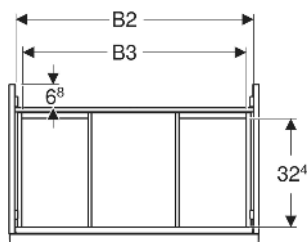

Geberit Acanto Unterschrank für Waschtisch, mit einer Schublade und einer Innenschublade

EIGENSCHAFTEN

- FSC™ C134279 zertifiziert
- Wandhängend
- Mit einer Schublade
- Mit einer Innenschublade
- Griff zum Öffnen
- Griff austauschbar
- Schublade mit Selbsteinzug
- Schublade ohne Geruchsverschlussausschnitt
- Feuchtigkeitsbeständig
- Vormontiert geliefert

TECHNISCHE DATEN

Werkstoff	Hochverdichtete Dreischicht-Holzspanplatte
Schubladenbelastung max.	20 kg

LIEFERUMFANG

- Unterschrank für Waschtisch
- Befestigungsmaterial

ZUBEHÖR

- Geberit Handtuchhalter für Badezimmermöbel
- Geberit Griff

- Geberit Lichtleiste für Schublade, links und rechts, Länge 35 cm
- Geberit Set Schubladeneinsätze für obere Schublade
- Geberit Steckdosenelement mit Netzstecker
- Geberit Steckdosenelement mit ComfortLight-Modul
- Geberit Handtuchhalter für Badezimmermöbel
- Geberit Set Füße schmal

<i>Art.-Nr.</i>	<i>Mix & Match</i>	<i>Farbe / Oberfläche</i>	<i>B</i> cm	<i>B1</i> cm	<i>B2</i> cm	<i>B3</i> cm	<i>Breite Waschtisch</i> cm	<i>H</i> cm	<i>T</i> cm	<i>VE1</i> St
503.005.JH.1	Ja	Korpus, Front: Eiche / Melamin Holzstruktur Griff: lava / pulverbeschichtet matt	88.8	83.4	85.6	81.4	90	54.1	47.5	1