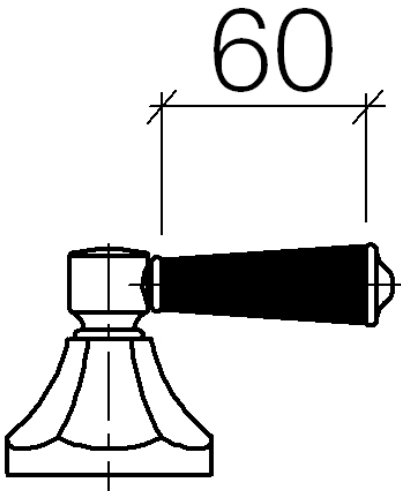

Waschtisch - Madison
Hebeleinsatz - messing
Artikelnummer: 11 170 370-09

- Länge 60 mm
- für Waschtisch Armaturen
- ACHTUNG: Die Hebeleinsätze müssen separat zu den Armaturen bestellt werden!
- Um die überproportional gestiegenen Materialkosten auszugleichen, sehen wir uns leider gezwungen, ab dem 1. Juni 2020 einen Edelmetallzuschlag in Höhe von zehn Prozent für diesen Artikel zu berechnen.
- Der Zuschlag ist nicht im angezeigten Preis enthalten.

messing

Maßzeichnung

Alle Angaben in mm / inch = mm x 0,0394

Waschtisch - Madison

Hebeleinsatz - messing

Artikelnummer: 11 170 370-09

Waschtisch - Madison
Hebeleinsatz - messing
Artikelnummer: 11 170 370-09