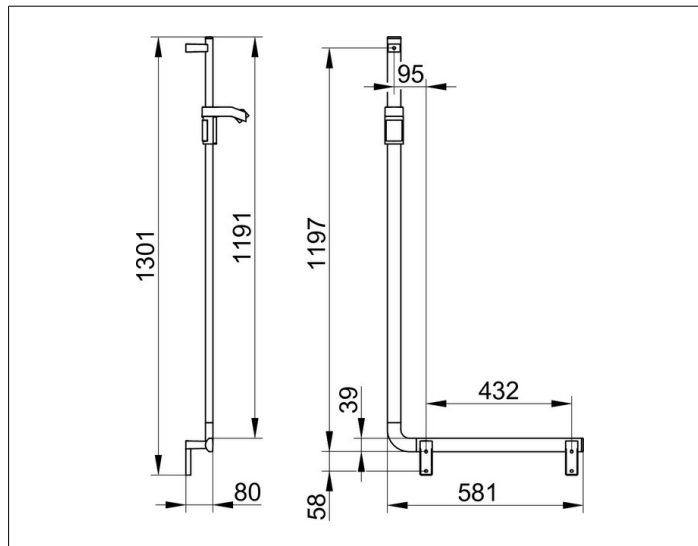

AXESS

35006371301 Winkelgriff 90°

PRODUKT

ZEICHNUNG

PRODUKTBESCHREIBUNG

rechte Ausführung,
zur Verwendung als Brausestange

OBERFLÄCHE

schwarz matt

ABMESSUNG

600/1300 mm

AUSSCHREIBUNGSTEXT

KEUCO AXESS - Winkelgriff 90° - mit Brausestange rechte Ausführung -
350 06 371301

Barrierefreiheit trifft Design

Winkelgriff mit Brausestange - gibt Halt und Sicherheit in der Dusche.
Hoher Greifkomfort - vorne flach, hinten im Halbkreis geformt. Das Design
überzeugt durch seine hohe ergonomische Qualität. Das Produkt wird
angeschraubt. Drei verdeckte Befestigungen.

Breite / ø : 581 mm - Höhe: 1301 mm - Tiefe: 80 mm

Material: Metall/Kunststoff

Oberfläche: Schwarz matt

Belastbarkeit 115 kg

Im Lieferumfang enthalten 2x Befestigungs-Set Nr 1.

Artikelnummer: 350 06 371301