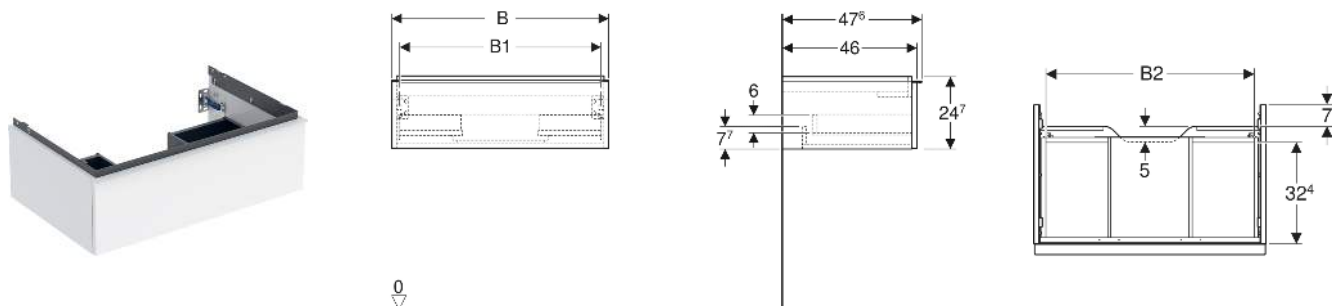

Geberit iCon Unterschrank für Waschtisch, mit einer Schublade

EIGENSCHAFTEN

- FSC™ C134279 zertifiziert
- Wandhängend
- Mit einer Schublade
- Griff zum Öffnen
- Griff austauschbar
- Schublade mit Selbsteinzug
- Schublade ohne Geruchsverschlussausschnitt
- Feuchtigkeitsbeständig
- Vormontiert geliefert

TECHNISCHE DATEN

Werkstoff Hochverdichtete Dreischicht-Holzspanplatte

Schubladenbelastung max.

20 kg

LIEFERUMFANG

- Unterschrank für Waschtisch
- Befestigungsmaterial

ZUBEHÖR

- Geberit Handtuchhalter für Badezimmermöbel
- Geberit Griff
- Geberit Lichteiste für Schublade, links und rechts, Länge 35 cm
- Geberit Set Schubladeneinsätze für obere Schublade
- Geberit Steckdosenelement mit Netzstecker
- Geberit Steckdosenelement mit ComfortLight-Modul

- Geberit Handtuchhalter für Badezimmermöbel, Ecke rechtwinklig
- Geberit Handtuchhalter für Badezimmermöbel, Ecke abgerundet

INFO

- Für die Installation des Unterschrankes wird ein Geberit Waschbeckenanschluss, Raumsparmodell benötigt. Siehe Sortimentsübersicht Waschtisch-Serie oder Onlinekatalog, Zubehör Waschtische.
- Mix & Match: Artikel gleicher Breite sind in den Serien Geberit ONE, Acanto, iCon frei kombinierbar

Art.-Nr.	Mix & Match	Farbe / Oberfläche	B cm	B1 cm	B2 cm	Breite Waschtisch cm	H cm	T cm	VE1 St
502.310.01.3 *	Ja	Korpus, Front: weiß / lackiert matt Griff: weiß / pulverbeschichtet matt	59.2	53.8	51.7	60	24.7	47.6	1