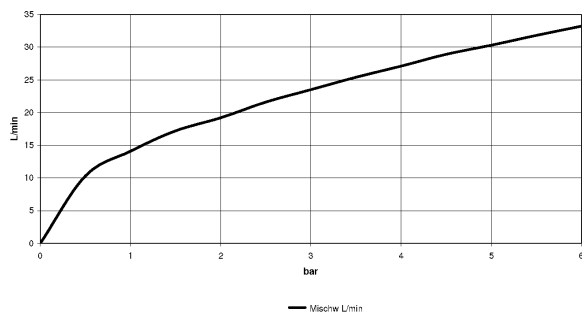

Dusche - IMO

Brause-Einhandbatterie für Wandmontage - platin matt

Artikelnummer: 33 301 670-06

Durchflussdiagramm