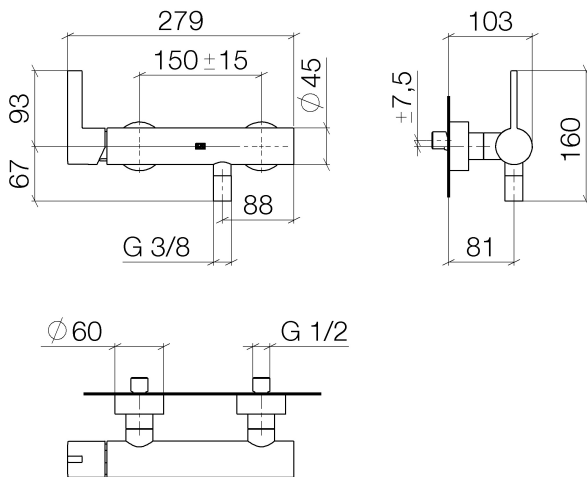

Dusche - IMO

Brause-Einhandbatterie für Wandmontage - platin matt

Artikelnummer: 33 301 670-06

- Brauseabgang 3/8"
- Schubrosetten Ø 60 mm
- Anschluss 1/2"
- Stichmaß 150 mm
- Armaturengruppe nach DIN 4109: 1
- Um die überproportional gestiegenen Materialkosten auszugleichen, sehen wir uns leider gezwungen, ab dem 1. Juni 2020 einen Edelmetallzuschlag in Höhe von zehn Prozent für diesen Artikel zu berechnen.
- Der Zuschlag ist nicht im angezeigten Preis enthalten.
- Eigensicher gegen Rückfließen.
- Passt zu IMO

platin matt

Maßzeichnung

Alle Angaben in mm / inch = mm x 0,0394

Dusche - IMO

Brause-Einhandbatterie für Wandmontage - platin matt

Artikelnummer: 33 301 670-06

## Durchflussdiagramm

Dusche - IMO

Brause-Einhandbatterie für Wandmontage - platin matt

Artikelnummer: 33 301 670-06