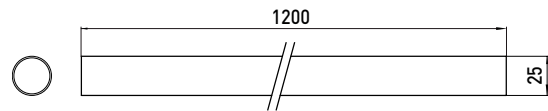

## PRODUKTINFORMATION

Duschvorhangstange chrom

Art.-Nr.3587 001 12

1200 mm