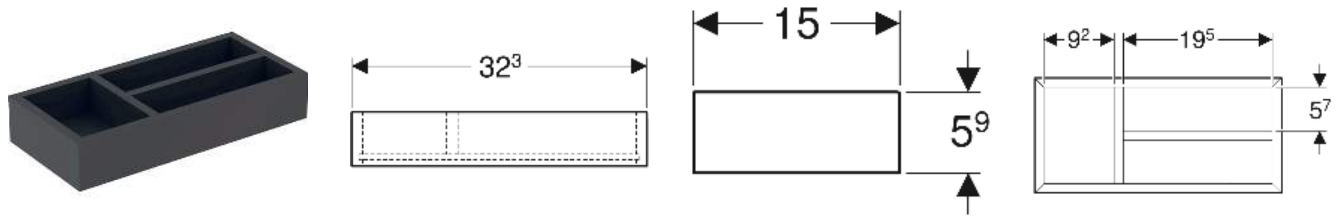

Geberit Schubladeneinsatz T-Unterteilung, für obere Schublade

VERWENDUNGSZWECKE

- Für Serien Geberit ONE, Acanto und iCon

EIGENSCHAFTEN

- FSC™ C134279 zertifiziert

- T-Unterteilung

TECHNISCHE DATEN

Werkstoff Hochverdichtete Dreischicht-Holzspanplatte

LIEFERUMFANG

- Schubladeneinsatz

INFO

- Schubladeneinsatz für Smyle Waschtischunterschrank

Art.-Nr.	Farbe / Oberfläche	B cm	H cm	T cm	VE1 St.
500.678.00.1	lava / Melamin strukturiert	32.3	5.9	15	1