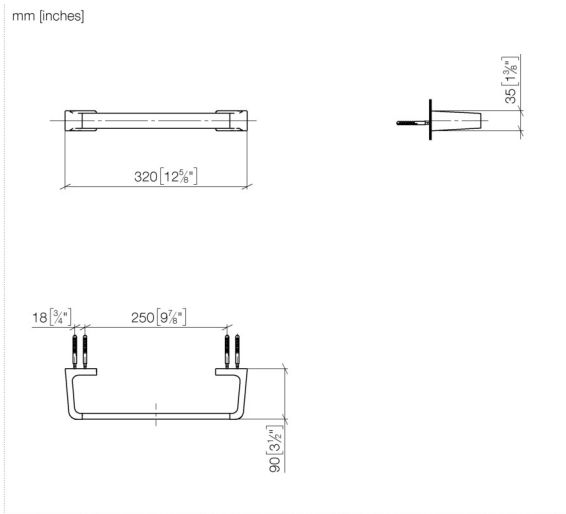

83 030 976 Produktversion ab 01.04.2024