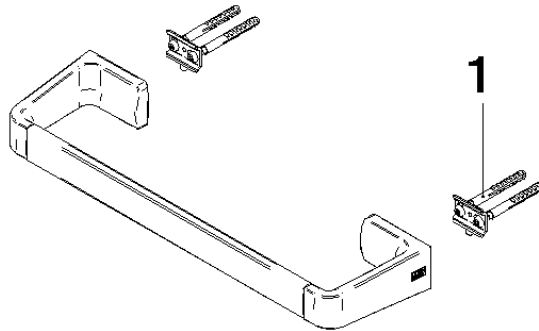

83 030 976 Produktversion ab 01.04.2024

- Stichmaß 278 mm
- Breite 320 mm
- Höhe: 35 mm
- Ausladung 90 mm

	Platin gebürstet	83 030 976-06
	Chrom	83 030 976-00
	Dark Chrome	83 030 976-19
	Light Gold gebürstet (PVD)	83 030 976-27
	Gold gebürstet (PVD)	83 030 976-37
	Dark Brass gebürstet (PVD)	83 030 976-39
	Champagne gebürstet (22kt Gold)	83 030 976-46
	Chrom gebürstet	83 030 976-93
	Dark Platinum gebürstet	83 030 976-99

### Ersatzteilstückliste

Nr.	Artikelnummer	Benennung	Verbaumenge	Lieferzeit
1	90 30 30 230 00 90	Befestigungssatz -	2,00	2