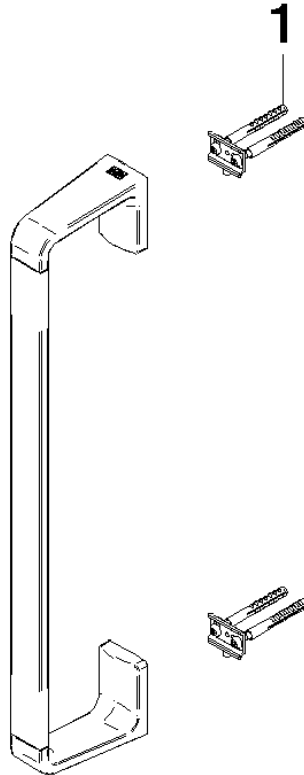

83 215 976 Produktversion ab 01.04.2024

- Stichmaß 358 mm
- Breite 35 mm
- Höhe: 420 mm
- Ausladung 89 mm
- Aufnahme von bis zu 6 Gästehandtüchern

	Chrom	83 215 976-00
	Platin gebürstet	83 215 976-06
	Dark Chrome	83 215 976-19
	Light Gold gebürstet (PVD)	83 215 976-27
	Gold gebürstet (PVD)	83 215 976-37
	Chrom gebürstet	83 215 976-93
	Dark Platin gebürstet	83 215 976-99

83 215 976 Produktversion ab 01.04.2024

83 215 976 Produktversion ab 01.04.2024

Ersatzteile für die
anderen
Oberflächenvarianten
finden Sie hier: Platin
gebürstet

Ersatzteilstückliste

Nr.	Artikelnummer	Benennung	Verbaumenge	Lieferzeit
1	90 30 30 230 00 90	Befestigungssatz -	2,00	2