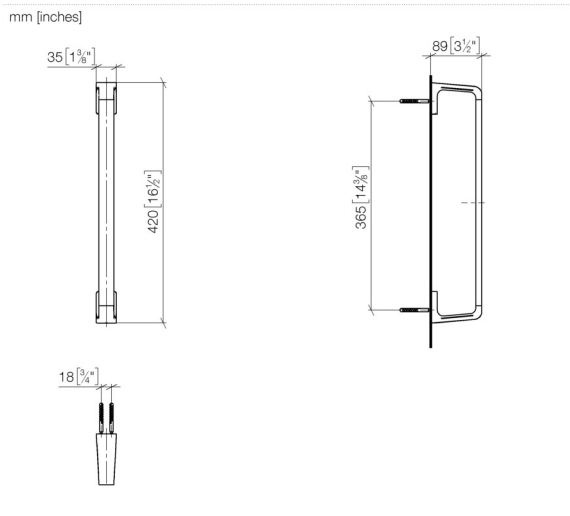

83 215 976 Produktversion ab 01.04.2024

- Stichmaß 358 mm
- Breite 35 mm
- Höhe: 420 mm
- Ausladung 89 mm
- Aufnahme von bis zu 6 Gästehandtüchern

	Chrom	83 215 976-00
	Platin gebürstet	83 215 976-06
	Dark Chrome	83 215 976-19
	Light Gold gebürstet (PVD)	83 215 976-27
	Gold gebürstet (PVD)	83 215 976-37
	Chrom gebürstet	83 215 976-93
	Dark Platin gebürstet	83 215 976-99

83 215 976 Produktversion ab 01.04.2024

83 215 976 Produktversion ab 01.04.2024

Ersatzteile für die
anderen
Oberflächenvarianten
finden Sie hier: Platin
gebürstet

Ersatzteilstückliste

Nr.	Artikelnummer	Benennung	Verbaumenge	Lieferzeit
1	90 30 30 230 00 90	Befestigungssatz -	2,00	2