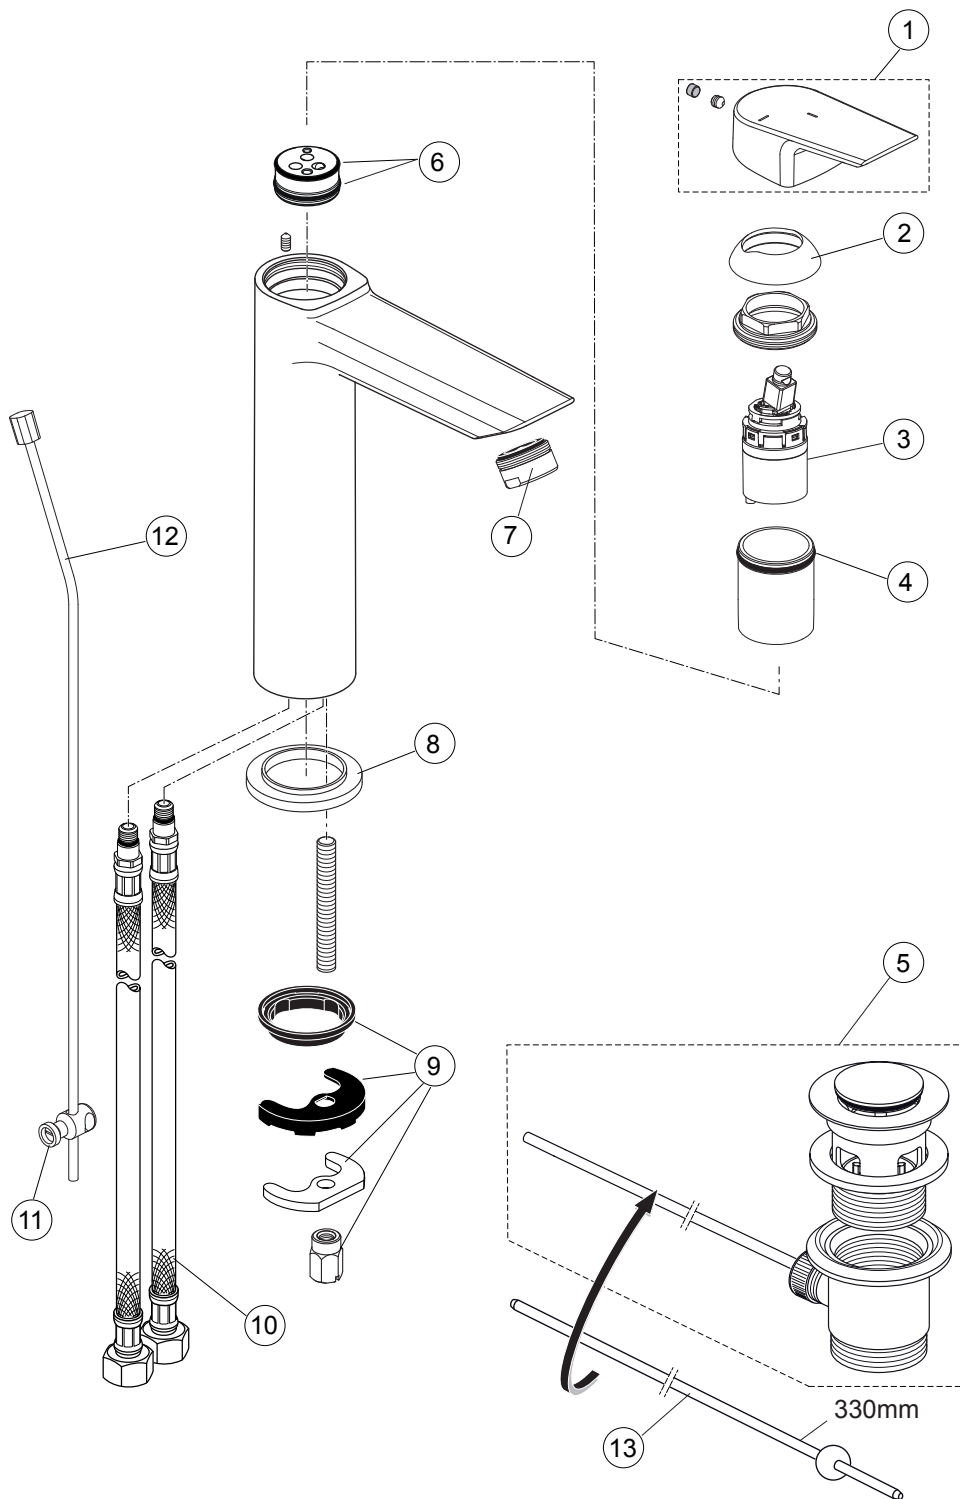

Produced since: **Jan. 2021**

Basin mixer CH3 Vessel  
with flex. hose  
with pop-up waste  
chrome **A6574AA**

Basin mixer CH3 Vessel  
with flex. hose  
without pop-up waste  
chrome **A6576AA**

Pos.	Description	Part-Number	Qty.	Pos.	Description	Part-Number	Qty.
1	Lever cpl. with Logo ISI	<b>A 861 023 AA</b>	1 Set	11	Bracket	<b>A 961 172 NU</b>	1 pcs
2	Cover cap	<b>F 960 975 AA</b>	1 pcs	12	Lift rod cpl.	<b>B 961 119 AA</b>	1 Set
3	Cartridge Kerox Ø28	<b>A 861 396 NU</b>	1 Set	13	Pop-up bar 330mm long	<b>A 960 200 AA</b>	1 pcs
4	O - Ring Ø 28 x 2	<b>A 963 299 NU</b>	1 pcs				
5	Pop-up waste complete	<b>A 962 991 AA</b>	1 Set				
6	O - Ring Ø 26,7 x 1,78	<b>A 962 825 NU</b>	1 pcs				
7	Aerator M24x1 - 5ltr/min	<b>B 960 754 AA</b>	1 pcs				
8	Escutcheon	<b>B 960 712 AA</b>	1 pcs				
9	Fixation kit	<b>A 964 520 NU</b>	1 Set				
10	Flex. hose M8x1-G3/8-620	<b>B 960 364 NU</b>	1 pcs				

Pos.	Description	Part-Number	Qty.	Pos.	Description	Part-Number	Qty.
1	Lever cpl. with Logo ISI	<b>A 861 023 AA</b>	1 Set	13	O - Ring Ø 26,7 x 1,78	<b>A 962 825 NU</b>	1 pcs
2	Thread pin M5x6 DIN914	<b>A 860 603 NU</b>	1 pcs	14	Thread pin M4 x 8 ISO 4027	<b>B 961 119 AA</b>	1 Set
3	Handle plug	<b>A 963 751 NU</b>	1 pcs	15	Lift rod cpl. + Pos. 22	<b>B 960 754 AA</b>	1 pcs
4	Cover cap	<b>F 960 975 AA</b>	1 pcs	16	Body	<b>B 960 712 AA</b>	1 pcs
5	Thread ring M36x1	<b>B 961 087 NU</b>	1 pcs	17	Aerator M24x1 - 5ltr/min		
6	Handle srew M4			18	Escutcheon		
7	Lever adapter + screw	<b>A 860 892 NU</b>	1 Set	19	Bolt M8x63		
8	Cartridge Kerox Ø28 + Pos.7	<b>F 960 855 NU</b>	1 Set	20	Fixation kit	<b>A 964 520 NU</b>	1 Set
9	Hot water limiter - 3 parts	<b>B 961 088 NU</b>	1 Set	21	Flex. hose M8x1-G3/8-620	<b>B 960 364 NU</b>	1 pcs
10	Sleeve for cartridge			22	Bracket	<b>A 961 172 NU</b>	1 pcs
11	O - Ring Ø 28 x 2	<b>A 963 299 NU</b>	1 pcs	23	Pop-up waste complete	<b>A 962 991 AA</b>	1 Set
12	Manifold			24	Pop-up bar 330mm long	<b>A 960 200 AA</b>	1 pcs