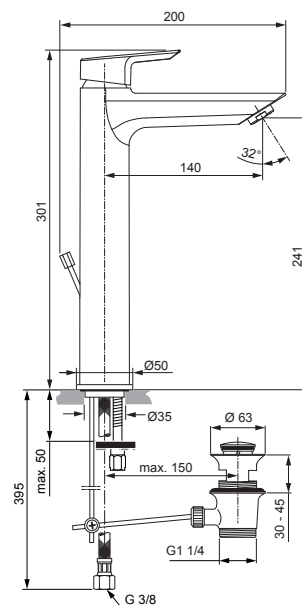

Produced since: **Jan. 2021**

Basin mixer CH3 Vessel  
with flex. hose  
with pop-up waste  
chrome **A6574AA**

Basin mixer CH3 Vessel  
with flex. hose  
without pop-up waste  
chrome **A6576AA**

Pos.	Description	Part-Number	Qty.	Pos.	Description	Part-Number	Qty.
1	Lever cpl. with Logo ISI	<b>A 861 023 AA</b>	1 Set	11	Bracket	<b>A 961 172 NU</b>	1 pcs
2	Cover cap	<b>F 960 975 AA</b>	1 pcs	12	Lift rod cpl.	<b>B 961 119 AA</b>	1 Set
3	Cartridge Kerox Ø28	<b>A 861 396 NU</b>	1 Set	13	Pop-up bar 330mm long	<b>A 960 200 AA</b>	1 pcs
4	O - Ring Ø 28 x 2	<b>A 963 299 NU</b>	1 pcs				
5	Pop-up waste complete	<b>A 962 991 AA</b>	1 Set				
6	O - Ring Ø 26,7 x 1,78	<b>A 962 825 NU</b>	1 pcs				
7	Aerator M24x1 - 5ltr/min	<b>B 960 754 AA</b>	1 pcs				
8	Escutcheon	<b>B 960 712 AA</b>	1 pcs				
9	Fixation kit	<b>A 964 520 NU</b>	1 Set				
10	Flex. hose M8x1-G3/8-620	<b>B 960 364 NU</b>	1 pcs				

Pos.	Description	Part-Number	Qty.	Pos.	Description	Part-Number	Qty.
1	Lever cpl. with Logo ISI	<b>A 861 023 AA</b>	1 Set	13	O - Ring Ø 26,7 x 1,78	<b>A 962 825 NU</b>	1 pcs
2	Thread pin M5x6 DIN914	<b>A 860 603 NU</b>	1 pcs	14	Thread pin M4 x 8 ISO 4027	<b>B 961 119 AA</b>	1 Set
3	Handle plug	<b>A 963 751 NU</b>	1 pcs	15	Lift rod cpl. + Pos. 22	<b>B 960 754 AA</b>	1 pcs
4	Cover cap	<b>F 960 975 AA</b>	1 pcs	16	Body	<b>B 960 712 AA</b>	1 pcs
5	Thread ring M36x1	<b>B 961 087 NU</b>	1 pcs	17	Aerator M24x1 - 5ltr/min		
6	Handle srew M4			18	Escutcheon		
7	Lever adapter + screw	<b>A 860 892 NU</b>	1 Set	19	Bolt M8x63		
8	Cartridge Kerox Ø28 + Pos.7	<b>F 960 855 NU</b>	1 Set	20	Fixation kit	<b>A 964 520 NU</b>	1 Set
9	Hot water limiter - 3 parts	<b>B 961 088 NU</b>	1 Set	21	Flex. hose M8x1-G3/8-620	<b>B 960 364 NU</b>	1 pcs
10	Sleeve for cartridge			22	Bracket	<b>A 961 172 NU</b>	1 pcs
11	O - Ring Ø 28 x 2	<b>A 963 299 NU</b>	1 pcs	23	Pop-up waste complete	<b>A 962 991 AA</b>	1 Set
12	Manifold			24	Pop-up bar 330mm long	<b>A 960 200 AA</b>	1 pcs