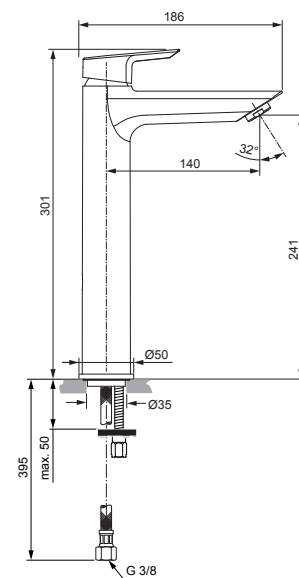

Produced since: **Jan. 2021**

Basin mixer CH3 Vessel  
with flex. hose  
with pop-up waste  
chrome **A6574AA**

Basin mixer CH3 Vessel  
with flex. hose  
without pop-up waste  
chrome **A6576AA**

Pos.	Description	Part-Number	Qty.	Pos.	Description	Part-Number	Qty.
1	Lever cpl. with Logo ISI	<b>A 861 023 AA</b>	1 Set	11	Bracket	<b>A 961 172 NU</b>	1 pcs
2	Cover cap	<b>F 960 975 AA</b>	1 pcs	12	Lift rod cpl.	<b>B 961 119 AA</b>	1 Set
3	Cartridge Kerox Ø28	<b>A 861 396 NU</b>	1 Set	13	Pop-up bar 330mm long	<b>A 960 200 AA</b>	1 pcs
4	O - Ring Ø 28 x 2	<b>A 963 299 NU</b>	1 pcs				
5	Pop-up waste complete	<b>A 962 991 AA</b>	1 Set				
6	O - Ring Ø 26,7 x 1,78	<b>A 962 825 NU</b>	1 pcs				
7	Aerator M24x1 - 5ltr/min	<b>B 960 754 AA</b>	1 pcs				
8	Escutcheon	<b>B 960 712 AA</b>	1 pcs				
9	Fixation kit	<b>A 964 520 NU</b>	1 Set				
10	Flex. hose M8x1-G3/8-620	<b>B 960 364 NU</b>	1 pcs				

Pos.	Description	Part-Number	Qty.	Pos.	Description	Part-Number	Qty.
1	Lever cpl. with Logo ISI	<b>A 861 023 AA</b>	1 Set	13	O - Ring Ø 26,7 x 1,78	<b>A 962 825 NU</b>	1 pcs
2	Thread pin M5x6 DIN914	<b>A 860 603 NU</b>	1 pcs	14	Thread pin M4 x 8 ISO 4027	<b>B 961 119 AA</b>	1 Set
3	Handle plug	<b>A 963 751 NU</b>	1 pcs	15	Lift rod cpl. + Pos. 22	<b>B 960 754 AA</b>	1 pcs
4	Cover cap	<b>F 960 975 AA</b>	1 pcs	16	Body	<b>B 960 712 AA</b>	1 pcs
5	Thread ring M36x1	<b>B 961 087 NU</b>	1 pcs	17	Aerator M24x1 - 5ltr/min		
6	Handle srew M4			18	Escutcheon		
7	Lever adapter + screw	<b>A 860 892 NU</b>	1 Set	19	Bolt M8x63		
8	Cartridge Kerox Ø28 + Pos.7	<b>F 960 855 NU</b>	1 Set	20	Fixation kit	<b>A 964 520 NU</b>	1 Set
9	Hot water limiter - 3 parts	<b>B 961 088 NU</b>	1 Set	21	Flex. hose M8x1-G3/8-620	<b>B 960 364 NU</b>	1 pcs
10	Sleeve for cartridge			22	Bracket	<b>A 961 172 NU</b>	1 pcs
11	O - Ring Ø 28 x 2	<b>A 963 299 NU</b>	1 pcs	23	Pop-up waste complete	<b>A 962 991 AA</b>	1 Set
12	Manifold			24	Pop-up bar 330mm long	<b>A 960 200 AA</b>	1 pcs