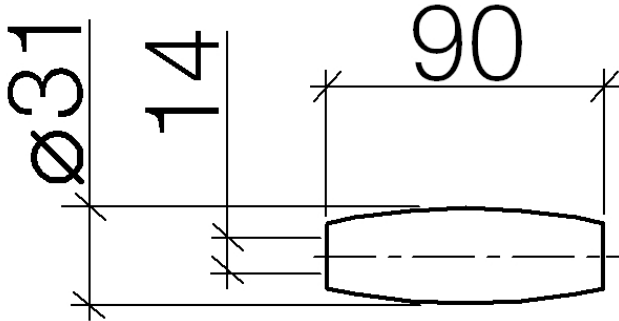

11 167 820 60

		11 167 820 60
	Chrom	11 167 820-00
	Gold (23,9kt)	11 167 820-01
	Platin gebürstet	11 167 820-06
	Platin	11 167 820-08
	Messing (23kt Gold)	11 167 820-09
	schwarz	11 167 820-13

Griff -

SERIENNEUTRAL

---

11 167 820 60

11 167 820 60

11 167 820 60

Ersatzteile für die  
anderen  
Oberflächenvarianten  
finden Sie hier:  
Chrom