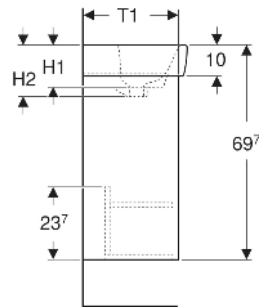

## EIGENSCHAFTEN

- Holz aus nachhaltiger Forstwirtschaft mit zertifizierter Herkunft
- Wandhängend
- Mit einer Tür
- Anschlagseite links oder rechts
- Griffmulde zum Öffnen
- Tür mit Dämpfungsmechanismus
- Mit einem versetzbaren Einlegeboden

## TECHNISCHE DATEN

Werkstoff

Sanitärkeramik /  
hochverdichtete Dreischicht-  
Holzspanplatte

## ZUBEHÖR

- Geberit Magnethalter
- Geberit Set Füße schmal

Art.-Nr.	Farbe / Oberfläche	Hahnloch	Überlauf	B cm	B1 cm	B2 cm	B3 cm	B4 cm	Breite Waschtisch cm	H cm	H1 cm	H2 cm	T cm	T1 cm	T2 cm	T3 cm	T4 cm	T5 cm	Tür	VE1 St.
504.035.00.1 Neu	Waschtisch: weiß Korpus, Front: weiß / lackiert seidenmatt	mittig	sichtbar, symmetrisch	50	45.7	40.3	42.6	48	50	69.7	12	17	38	35	28	5.5	10.5	24.2	Anschlag links oder rechts	1