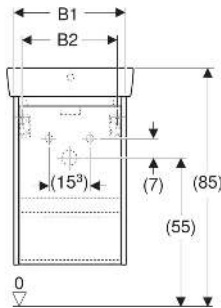

Geberit Renova Plan Set Handwaschbecken mit Unterschrank, eine Tür

EIGENSCHAFTEN

- Holz aus nachhaltiger Forstwirtschaft mit zertifizierter Herkunft
- Wandhängend
- Mit einer Tür
- Anschlagseite links oder rechts
- Griffmulde zum Öffnen
- Tür mit Dämpfungsmechanismus
- Mit einem versetzbaren Einlegeboden

- Seidenmatte Oberflächen mit Anti-Fingerabdruck-Beschichtung
- Feuchtigkeitsbeständig
- Vormontiert geliefert

TECHNISCHE DATEN

Werkstoff

Sanitärkeramik /
hochverdichtete Dreischicht-
Holzspanplatte

LIEFERUMFANG

- Handwaschbecken
- Unterschrank für Handwaschbecken
- Befestigungsmaterial

ZUBEHÖR

- Geberit Magnethalter
- Geberit Set Füße schmal

Art.-Nr.	Farbe / Oberfläche	Hahnloch	Überlauf	B cm	B1 cm	B2 cm	B3 cm	B4 cm	Breite Waschtisch cm	H cm	H1 cm	H2 cm	T cm	T1 cm	T2 cm	T3 cm	T4 cm	T5 cm	Tür	VE1 St.
504.035.00.1 Neu	Waschtisch: weiß Korpus, Front: weiß / lackiert seidenmatt	mittig	sichtbar, symmetrisch	50	45.7	40.3	42.6	48	50	69.7	12	17	38	35	28	5.5	10.5	24.2	Anschlag links oder rechts	1

Neuer Artikel verfügbar ab 01.04.2026