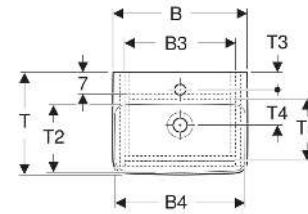

## EIGENSCHAFTEN

- Holz aus nachhaltiger Forstwirtschaft mit zertifizierter Herkunft
- Wandhängend
- Mit einer Tür
- Anschlagseite links oder rechts
- Griffmulde zum Öffnen
- Tür mit Dämpfungsmechanismus
- Mit einem versetzbaren Einlegeboden

## TECHNISCHE DATEN

Werkstoff

Sanitärkeramik /  
hochverdichtete Dreischicht-  
Holzspanplatte

## ZUBEHÖR

- Geberit Magnethalter
- Geberit Set Füße schmal

Art.-Nr.	Farbe / Oberfläche	Hahnloch	Überlauf	B cm	B1 cm	B2 cm	B3 cm	B4 cm	Breite Waschtisch cm	H cm	H1 cm	H2 cm	T cm	T1 cm	T2 cm	T3 cm	T4 cm	T5 cm	Tür	VE1 St.
504.035.00.1 Neu	Waschtisch: weiß Korpus, Front: weiß / lackiert seidenmatt	mittig	sichtbar, symmetrisch	50	45.7	40.3	42.6	48	50	69.7	12	17	38	35	28	5.5	10.5	24.2	Anschlag links oder rechts	1