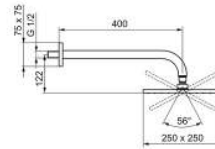

EAN: 4057304025549
static.hansa.com/0418034033

- Dusche
- Wandmontage
- Matt-Schwarz
- Eco-Durchfluss, Kopfbrause, Schwenkbares Kugelgelenk, Anti-Kalk-Technik
- Regenstrahl - Gleichmäßiger und starker Wasserstrahl
- Verstärkte Ausführung, Kürzbar
- Rosette eckig
- 1-strahlig

Technische Daten

Durchflusseigenschaften

Durchfluss bei 3 bar (mit Durchflussregler) **12.0 l/min**

Technische Eigenschaften

DN-Größe (Nennmaß) **DN15**
 Warmwasserversorgung **max. +65°C**
 Arbeitsdruck **0.5-10 bar**
 Anschlussgröße **G1/2**
 Ausladung **400 mm**