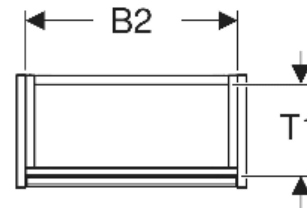

Geberit Renova Compact Unterschrank für Handwaschbecken, mit einer Tür, verkürzte Ausladung

EIGENSCHAFTEN

- Holz aus nachhaltiger Forstwirtschaft mit zertifizierter Herkunft
- Wandhängend
- Verkürzte Ausladung
- Mit einer Tür
- Anschlagseite links oder rechts
- Griffmulde zum Öffnen
- Tür mit Dämpfungsmechanismus
- Mit einem versetzbaren Einlegeboden

- Seidenmatte Oberflächen mit Anti-Fingerabdruck-Beschichtung
- Feuchtigkeitsbeständig
- Vormontiert geliefert

TECHNISCHE DATEN

Werkstoff

Hochverdichtete Dreischicht-Holzspanplatte

LIEFERUMFANG

- Unterschrank für Handwaschbecken
- Einlegeboden
- Befestigungsmaterial

ZUBEHÖR

- Geberit Magnethalter
- Geberit Set Füße schmal

Art.-Nr.	Farbe / Oberfläche	B cm	B1 cm	B2 cm	Breite Waschtisch cm	H cm	T cm	T1 cm	Tür	VE1 St.
504.080.01.1 Neu	weiß / lackiert seidenglänzend	35.8	30.4	32.6	40	60.6	22.5	19	Anschlag links oder rechts	1