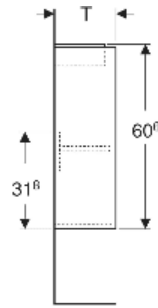

Geberit Renova Compact Unterschrank für Handwaschbecken, mit einer Tür, verkürzte Ausladung

EIGENSCHAFTEN

- Holz aus nachhaltiger Forstwirtschaft mit zertifizierter Herkunft
- Wandhängend
- Verkürzte Ausladung
- Mit einer Tür
- Anschlagseite links oder rechts
- Griffmulde zum Öffnen
- Tür mit Dämpfungsmechanismus
- Mit einem versetzbaren Einlegeboden

ZUBEHÖR

- Geberit Magnethalter
- Geberit Set Füße schmal

Art.-Nr.	Farbe / Oberfläche	B cm	B1 cm	B2 cm	Breite Waschtisch cm	H cm	T cm	T1 cm	Tür	VE1 St.
504.080.01.1 Neu	weiß / lackiert seidenglänzend	35.8	30.4	32.6	40	60.6	22.5	19	Anschlag links oder rechts	1