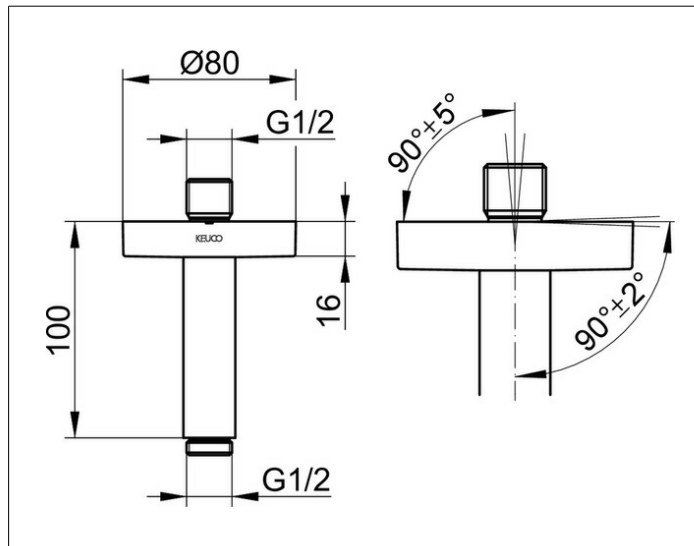

Elegance

51689370100 Brausearm DN 15

PRODUKT

ZEICHNUNG

PRODUKTBESCHREIBUNG

für Deckenanschluss, mit runder Rosette
Möglichkeit der Ausrichtung zur Decke ($90^\circ \pm 2^\circ$) und zum Deckenanschluß ($90^\circ \pm 5^\circ$)

OBERFLÄCHE

schwarz matt

ABMESSUNG

100 mm

AUSSCHREIBUNGSTEXT

KEUCO Brausearm für Deckenanschluss 51689370100
Brausearm für Deckenanschluss in Oberfläche Schwarz-Matt, G 1/2, mit runder Rosette, Durchmesser der Rosette 80 mm, Möglichkeit zur Ausrichtung zur Wand ($90^\circ \pm 2^\circ$) und zum Wandanschluss ($90^\circ \pm 5^\circ$), Ausladung: 100 mm

Hinweis:
Passende UP Funktionseinheit
59547000170