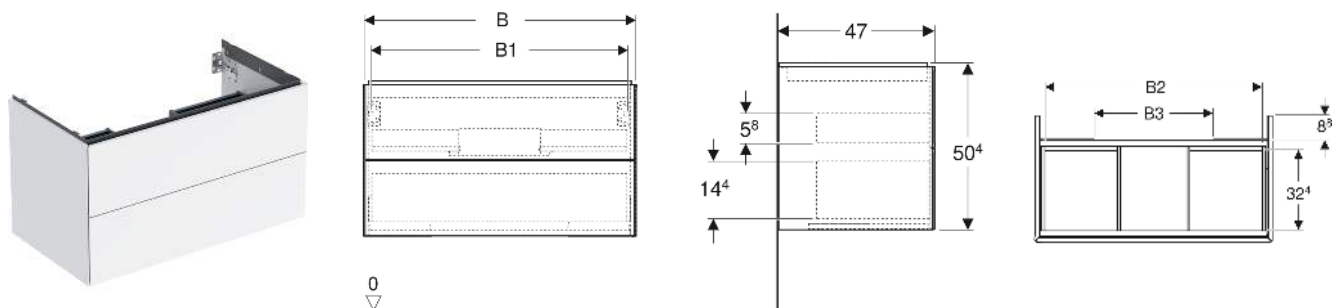

# Geberit ONE Unterschrank für Waschtisch, mit zwei Schubladen

## EIGENSCHAFTEN

- FSC™ C134279 zertifiziert
- Wandhängend
- Komplett nutzbarer Stauraum in oberer Schublade
- Mit zwei Schubladen
- Push-to-open-Mechanismus zum Öffnen
- Schublade mit Selbsteinzug
- Feuchtigkeitsbeständig
- Vormontiert geliefert

## TECHNISCHE DATEN

Werkstoff Hochverdichtete Dreischicht-Holzspanplatte  
 Schubladenbelastung max. 20 kg

## ZUBEHÖR

- Geberit Lichteiste für Schublade, links und rechts, Länge 35 cm

- Geberit Set Schubladeneinsätze für obere Schublade
- Geberit Steckdosenelement mit Netzstecker
- Geberit Steckdosenelement mit ComfortLight-Modul
- Geberit Handtuchhalter für Badezimmermöbel