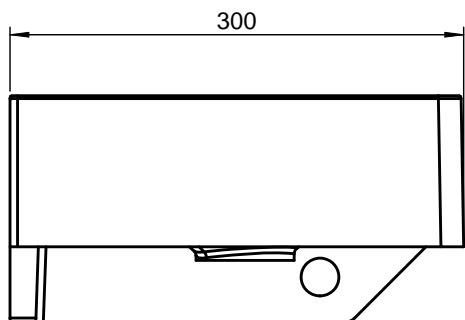

COSMIC

FANCY	Ref.	747010402EW	
LAVABO RINCON BRILLO 30X30X15	SCALE	1:5	DIMENSION-MM
Este plano es propiedad de Industrias Cosmic, S.A., en términos legales no puede ser publicado ni reproducido sin su autorización escrita. This drawing belongs to Industrias Cosmic S.A. In legal terms, it may neither be published nor reproduced without its written authorisation.			