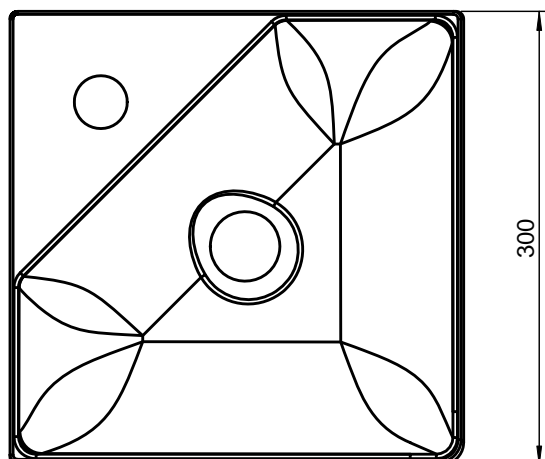

COSMIC

FANCY	Ref.	747010402EW	
LAVABO RINCON BRILLO 30X30X15	SCALE	1:5	DIMENSION-MM
Este plano es propiedad de Industrias Cosmic, S.A., en términos legales no puede ser publicado ni reproducido sin su autorización escrita. This drawing belongs to Industrias Cosmic S.A. In legal terms, it may neither be published nor reproduced without its written authorisation.			