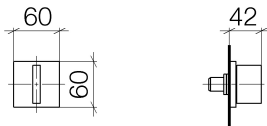

## Dusche - MEM

Unterputzventil rechtsschließend 1/2" - chrom

Artikelnummer: 36 607 782-00

- Rosette 60 x 60 mm
- Oberteil mit ablängbarer Spindel und Hülse
- Passt zu MEM

chrom

Zu diesem Artikel wird Zubehör benötigt.

## Maßzeichnung

Alle Angaben in mm / inch = mm x 0,0394

Dusche - MEM

Unterputzventil rechtsschließend 1/2" - chrom

Artikelnummer: 36 607 782-00