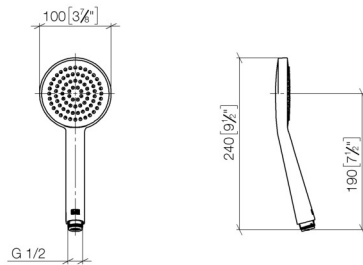

28 015 979

- COMPACT RAIN, Durchfluss max. 15 l/min (bei 3 Bar)
- mit Antikalk-System
- Brausekopf Ø 100 mm
- Anschluss 1/2"

Eigensicher gegen Rückfließen.

	Dark Chrome	28 015 979-19
	Chrom	28 015 979-00
	Chrom	28 015 979-00 0010
	Platin gebürstet	28 015 979-06
	Platin gebürstet	28 015 979-06 0010
	Platin	28 015 979-08
	Platin	28 015 979-08 0010
	Weiß matt	28 015 979-10
	Weiß matt	28 015 979-10 0010
	Dark Brass matt	28 015 979-16
	Dark Brass matt	28 015 979-16 0010
	Dark Bronze matt	28 015 979-17
	Dark Bronze matt	28 015 979-17 0010
	Dark Chrome	28 015 979-19 0010
	Light Gold	28 015 979-26
	Light Gold	28 015 979-26 0010
	Light Gold gebürstet	28 015 979-27
	Light Gold gebürstet	28 015 979-27 0010
	Messing gebürstet (23kt Gold)	28 015 979-28
	Messing gebürstet (23kt Gold)	28 015 979-28 0010
	Schwarz matt	28 015 979-33
	Schwarz matt	28 015 979-33 0010
	Bronze gebürstet	28 015 979-42
	Bronze gebürstet	28 015 979-42 0010
	Champagne gebürstet (22kt Gold)	28 015 979-46
	Champagne gebürstet (22kt Gold)	28 015 979-46 0010

28 015 979

mm [inches]

Durchflussdiagramm

Codes & Standards

DIN 4109

EN 1112

ISO 3822

Ü-Zeichen

Handbrause - Dark Chrome

SERIENNEUTRAL

28 015 979

Zertifikate

DVGW_DW-
6517DN0

LGA_29

28 015 979

Ersatzteile für die
anderen
Oberflächenvarianten
finden Sie hier:
Chrom