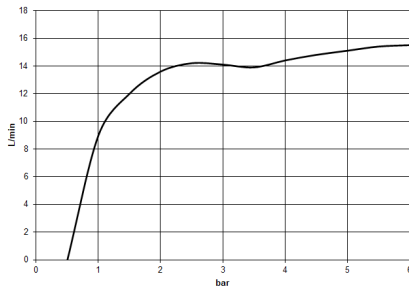

Durchflussdiagramm

Codes & Standards

DIN 4109

EN 1112

ISO 3822

Ü-Zeichen