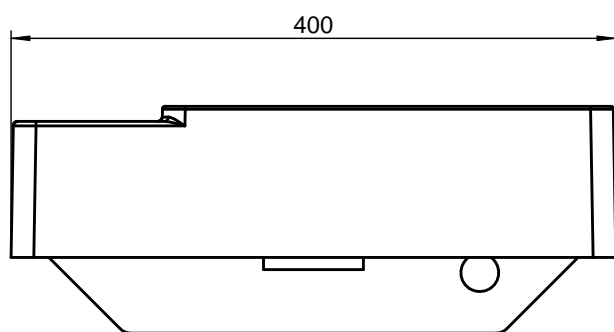

COSMIC

FANCY	Ref.	747010601EW	
LAVAMANOS DERECHO SIN SIFON BRILLO 40X20X15	SCALE	1:5	DIMENSION-MM
Este plano es propiedad de Industrias Cosmic, S.A., en términos legales no puede ser publicado ni reproducido sin su autorización escrita. This drawing belongs to Industrias Cosmic S.A. In legal terms, it may neither be published nor reproduced without its written authorisation.			