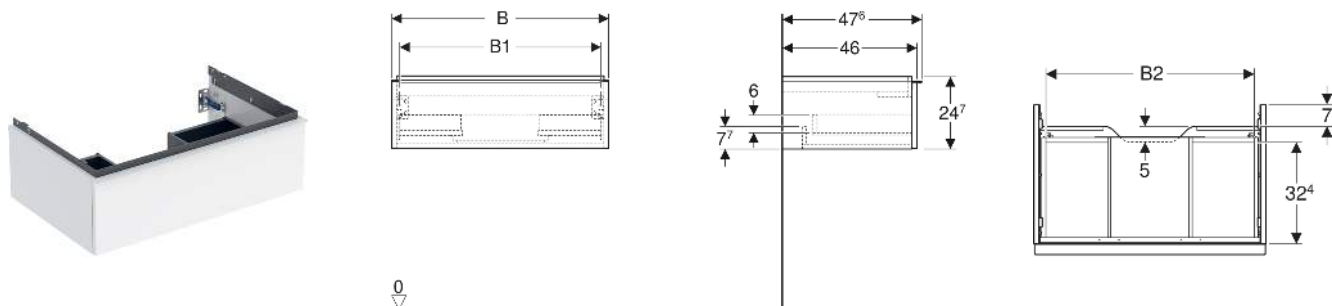

Geberit iCon Unterschrank für Waschtisch, mit einer Schublade

EIGENSCHAFTEN

- FSC™ C134279 zertifiziert
- Wandhängend
- Mit einer Schublade
- Griff zum Öffnen
- Griff austauschbar
- Schublade mit Selbsteinzug
- Schublade ohne Geruchsverschlussausschnitt
- Feuchtigkeitsbeständig
- Vormontiert geliefert

TECHNISCHE DATEN

Werkstoff Hochverdichtete Dreischicht-Holzspanplatte

Schubladenbelastung max. 20 kg

LIEFERUMFANG

- Unterschrank für Waschtisch
- Befestigungsmaterial

ZUBEHÖR

- Geberit Handtuchhalter für Badezimmermöbel
- Geberit Griff
- Geberit Lichtleiste für Schublade, links und rechts, Länge 35 cm
- Geberit Set Schubladeneinsätze für obere Schublade
- Geberit Steckdosenelement mit Netzstecker
- Geberit Steckdosenelement mit ComfortLight-Modul

- Geberit Handtuchhalter für Badezimmermöbel, Ecke rechtwinklig
- Geberit Handtuchhalter für Badezimmermöbel, Ecke abgerundet

INFO

- Für die Installation des Unterschrankes wird ein Geberit Waschbeckenanschluss, Raumsparmodell benötigt. Siehe Sortimentsübersicht Waschtisch-Serie oder Onlinekatalog, Zubehör Waschtische.
- Mix & Match: Artikel gleicher Breite sind in den Serien Geberit ONE, Acanto, iCon frei kombinierbar

Art.-Nr.	Mix & Match	Farbe / Oberfläche	B cm	B1 cm	B2 cm	Breite Waschtisch cm	H cm	T cm	VE1 St.
502.312.01.1	Ja	Korpus, Front: weiß / lackiert hochglänzend Griff: weiß / pulverbeschichtet matt	88.8	83.4	81.5	90	24.7	47.6	1