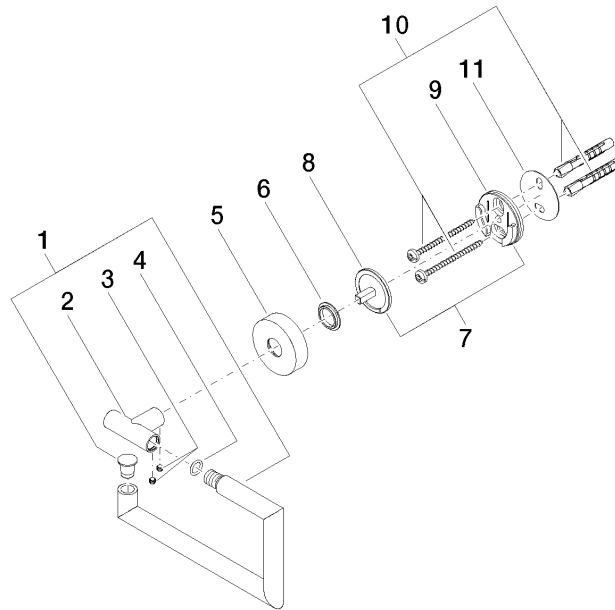

83 500 979 Produktversion ab 01.07.2023

- Breite 150 mm
- Höhe 95 mm
- Rosette Ø 40 mm
- Ausladung 40 mm

	Light Gold gebürstet	83 500 979-27
	Chrom	83 500 979-00
	Platin gebürstet	83 500 979-06
	Dark Chrome	83 500 979-19
	Light Gold	83 500 979-26
	Schwarz matt	83 500 979-33
	Bronze gebürstet	83 500 979-42
	Champagne gebürstet (22kt Gold)	83 500 979-46
	Champagne (22kt Gold)	83 500 979-47
	Chrom gebürstet	83 500 979-93
	Dark Platin gebürstet	83 500 979-99

83 500 979 Produktversion ab 01.07.2023

mm [inches]

83 500 979 Produktversion ab 01.07.2023

Ersatzteile für die
anderen
Oberflächenvarianten
finden Sie hier:
Chrom

Ersatzteilstückliste

Nr.	Artikelnummer	Benennung	Verbaumenge	Lieferzeit
3	90 31 11 038 00 90	Befestigung Gewindestift mit Innensechskant mit Ringschneide M4 x 3 mm -	2,00	2
1	90 28 22 626 00-27	Halter 150 x 80 x 13 mm - Light Gold gebürstet	1,00	30
10	05 30 31 025 00 90	Befestigung Schraube Halbrundkopf 4,5 x 60 mm -	1,00	2
4	90 14 10 060 00 90	O-Ring 8,0 x 1,5 mm -	1,00	2
6	08 30 11 516 90	Ring Ø 20 x 3 mm -	1,00	2
7	05 17 97 501 01 90	Wandhalter+Halter (4-kant) 35 x 35 x 20 mm -	1,00	2
11	05 30 11 519 00 90	Befestigung Dämpfer Ø 36 x 1 mm -	1,00	2
5	08 27 97 500-27	Rosette Ø 40,5 x 11 mm - Light Gold gebürstet	1,00	60
8	08 17 97 559 90	Halter zweiteilig Ø 32 x 16 mm -	1,00	2
9	08 17 97 501 07	Halter Ø 38 x 9 mm -	1,00	2
2	05 17 97 561 01-27	Halter für Papierrollenhalter ohne Deckel 31 x 13 x 40 mm - Light Gold gebürstet	1,00	60