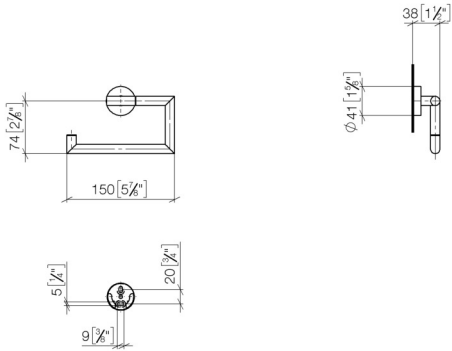

83 500 979 Produktversion ab 01.07.2023

- Breite 150 mm
- Höhe 95 mm
- Rosette Ø 40 mm
- Ausladung 40 mm

	Light Gold gebürstet	83 500 979-27
	Chrom	83 500 979-00
	Platin gebürstet	83 500 979-06
	Dark Chrome	83 500 979-19
	Light Gold	83 500 979-26
	Schwarz matt	83 500 979-33
	Bronze gebürstet	83 500 979-42
	Champagne gebürstet (22kt Gold)	83 500 979-46
	Champagne (22kt Gold)	83 500 979-47
	Chrom gebürstet	83 500 979-93
	Dark Platin gebürstet	83 500 979-99

83 500 979 Produktversion ab 01.07.2023

mm [inches]

83 500 979 Produktversion ab 01.07.2023

Ersatzteile für die
anderen
Oberflächenvarianten
finden Sie hier:
Chrom

Ersatzteilstückliste

Nr.	Artikelnummer	Benennung	Verbaumenge	Lieferzeit
3	90 31 11 038 00 90	Befestigung Gewindestift mit Innensechskant mit Ringschneide M4 x 3 mm -	2,00	2
1	90 28 22 626 00-27	Halter 150 x 80 x 13 mm - Light Gold gebürstet	1,00	30
10	05 30 31 025 00 90	Befestigung Schraube Halbrundkopf 4,5 x 60 mm -	1,00	2
4	90 14 10 060 00 90	O-Ring 8,0 x 1,5 mm -	1,00	2
6	08 30 11 516 90	Ring Ø 20 x 3 mm -	1,00	2
7	05 17 97 501 01 90	Wandhalter+Halter (4-kant) 35 x 35 x 20 mm -	1,00	2
11	05 30 11 519 00 90	Befestigung Dämpfer Ø 36 x 1 mm -	1,00	2
5	08 27 97 500-27	Rosette Ø 40,5 x 11 mm - Light Gold gebürstet	1,00	60
8	08 17 97 559 90	Halter zweiteilig Ø 32 x 16 mm -	1,00	2
9	08 17 97 501 07	Halter Ø 38 x 9 mm -	1,00	2
2	05 17 97 561 01-27	Halter für Papierrollenhalter ohne Deckel 31 x 13 x 40 mm - Light Gold gebürstet	1,00	60