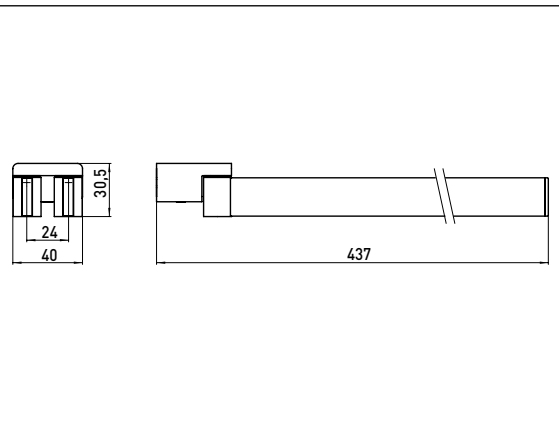

PRODUKTINFORMATION

Handtuchhalter, 437 mm edelstahl

Art.-Nr.0550 016 41

schwenkbar