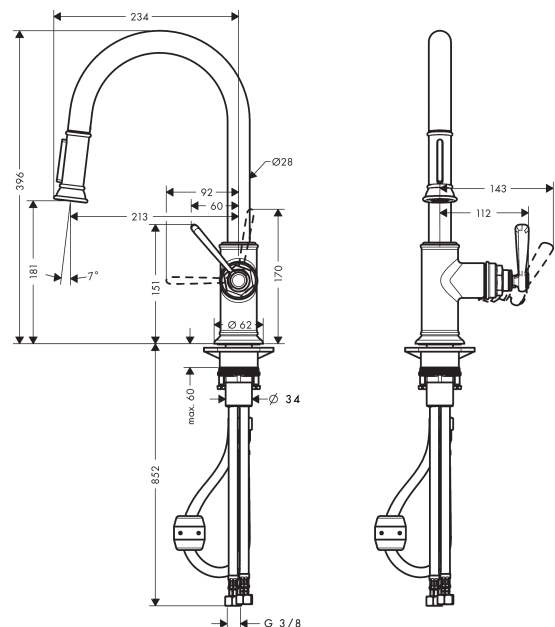

AXOR Montreux
Einhebel-Küchenmischer 180 mit Ausziehbrause
 Oberfläche: **Polished Gold Optic** Artikelnummer: **16581990**

Merkmale

- ComfortZone 180
- Schwenkbereich einstellbar in 2 Stufen auf 110° oder 150°
- Brausestrahl, Laminarstrahl
- Brausestrahl arretierbar, Strahlrückstellung durch Tastendruck
- MagFit magnetische Brausehalterung
- Quick-Connect Schlauch
- maximale Durchflussmenge bei 3 bar: 9 l/min
- Keramikmischsystem
- Temperaturbegrenzung einstellbar
- Rückflussverhinderer integriert
- für Durchlauferhitzer geeignet
- Auszugslänge bis zu 50 cm
- P-IX 7284/IO

Technologie

Produktabbildung

Maßzeichnung

AXOR Montreux
Einhebel-Küchenmischer 180 mit Ausziehbrause
 Oberfläche: **Polished Gold Optic** Artikelnummer: **16581990**

Durchflussdiagramm