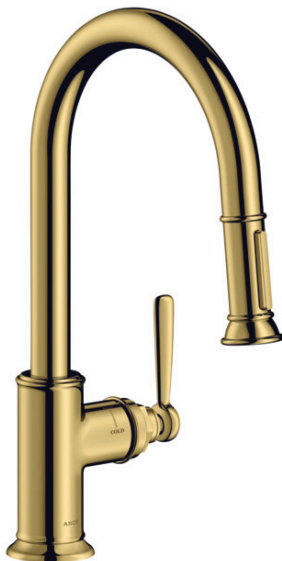

AXOR Montreux
Einhebel-Küchenmischer 180 mit Ausziehbrause
 Oberfläche: **Polished Gold Optic** Artikelnummer: **16581990**

Merkmale

- ComfortZone 180
- Schwenkbereich einstellbar in 2 Stufen auf 110° oder 150°
- Brausestrahl, Laminarstrahl
- Brausestrahl arretierbar, Strahlrückstellung durch Tastendruck
- MagFit magnetische Brausehalterung
- Quick-Connect Schlauch
- maximale Durchflussmenge bei 3 bar: 9 l/min
- Keramikmischsystem
- Temperaturbegrenzung einstellbar
- Rückflussverhinderer integriert
- für Durchlauferhitzer geeignet
- Auszugslänge bis zu 50 cm
- P-IX 7284/IO

Technologie

Produktabbildung

Maßzeichnung

AXOR Montreux
Einhebel-Küchenmischer 180 mit Ausziehbrause
 Oberfläche: **Polished Gold Optic** Artikelnummer: **16581990**

Durchflussdiagramm