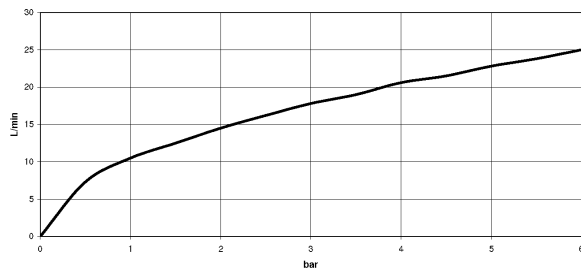

Dusche - Lissé

UP-Thermostat mit Zweiwege-Mengenregulierung - platin matt

Artikelnummer: 36 426 845-06

Durchflussdiagramm