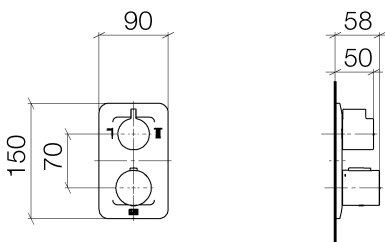

Dusche - Lissé

UP-Thermostat mit Zweiwege-Mengenregulierung - platin matt

Artikelnummer: 36 426 845-06

- Drehumstellung mit Mengenregulierung und Absperrfunktion
- Abdeckplatte 150 x 90 mm
- Skalengriff mit Sicherheitssperre bei 38°C
- Heißwasserbegrenzung, voreinstellbar
- Armaturengruppe nach DIN 4109: 1
- Um die überproportional gestiegenen Materialkosten auszugleichen, sehen wir uns leider gezwungen, ab dem 1. Juni 2020 einen Edelmetallzuschlag in Höhe von zehn Prozent für diesen Artikel zu berechnen.
- Der Zuschlag ist nicht im angezeigten Preis enthalten.
- Passt zu Lissé

platin matt

Zu diesem Artikel wird Zubehör benötigt.

Maßzeichnung

Alle Angaben in mm / inch = mm x 0,0394

Dusche - Lissé

UP-Thermostat mit Zweiwege-Mengenregulierung - platin matt

Artikelnummer: 36 426 845-06

Durchflussdiagramm

Dusche - Lissé

UP-Thermostat mit Zweiwege-Mengenregulierung - platin matt

Artikelnummer: 36 426 845-06

Weitere Oberflächenvarianten

chrom

36 426 845-00

Weitere Oberflächen auf Anfrage (x-tra Service)