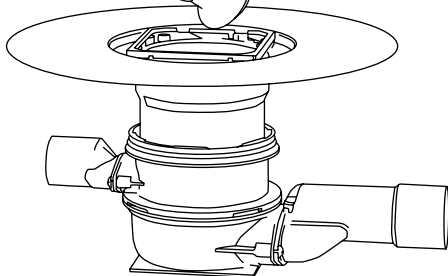

GEBERIT VARINO BODENABLAUF

VON GRUND AUF BESSER

Der Bodenablauf Geberit Varino eignet sich für den Außen- und Innenbereich. Das modulare System bietet ein kompaktes Sortiment, mit dem er flexibel für eine Vielzahl von Bausituationen eingesetzt werden kann. Mit einem Grundkörper aus Geberit PE und Edelstahlrost ist er kältebeständig, chemikalienresistent und mechanisch hoch belastbar.

← Das modulare System des Geberit Varino Bodenablaufs bietet optionales Zubehör, das untereinander kompatibel ist.

- Bodenablauf für Außen- und Inneneinsatz
- Modulares System
- Optimale Anbindung an Geberit Entwässerungssysteme, geschweißt oder gesteckt
- Optional mit zusätzlichem Apparateanschluss
- Werkzeuglose Wartung mit direktem Zugang zum Entwässerungssystem
- Mit Abpresstopfen für Dichtheitsprüfung geeignet