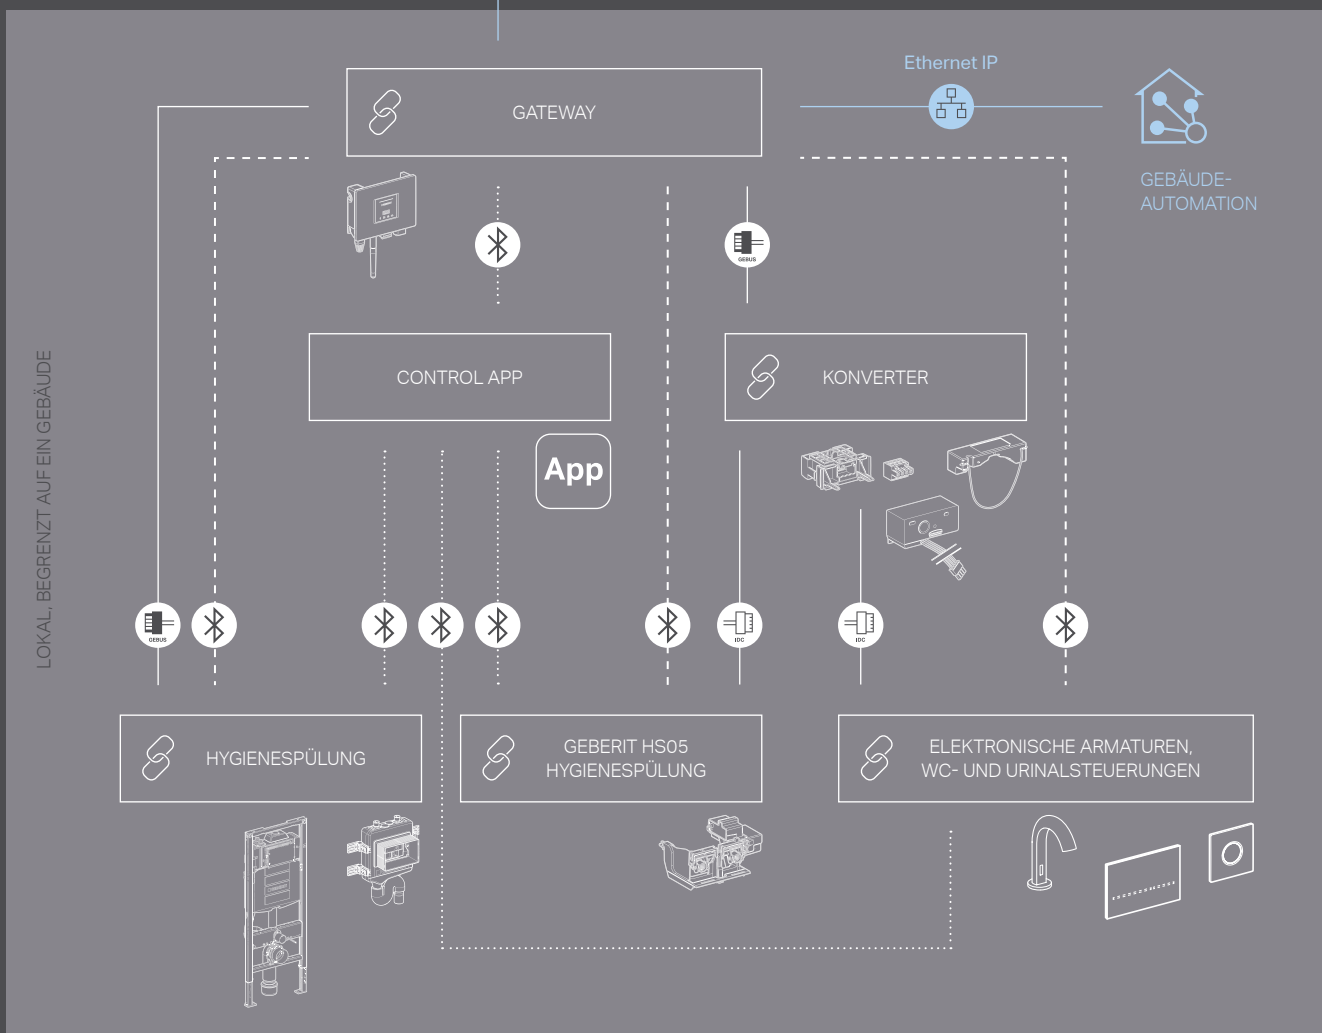

Das Connect Konzept ermöglicht die Steuerung, Überwachung und Protokollierung vieler elektronischer Spüleinrichtungen von Geberit. Über die Geberit Control App können die Hygienespülungen, elektronische Armaturen sowie WC- und Urinalsteuerungen direkt angesteuert werden. Die zentrale Kontrolle macht es einfacher, Betriebskosten zu minimieren, den Wasserverbrauch zu optimieren und die Zufriedenheit der Nutzer zu verbessern. Mit Konverter, Gateway und GEBUS-Kabel kann die Sanitärtechnik maßgeschneidert in externe Lösungen für die Gebäudeautomation eingebunden werden.

VERNETZTE PRODUKTE

REMOTE

CONNECT SERVICE PORTAL

Geberit Produkte mit elektronischen Steuerungen lassen sich vielseitig in verschiedene Steuerungsarchitekturen einbinden.

Via Ethernet IP/WiFi

LOKAL, BEGRENZT AUF EIN GEBÄUDE

Geberit Connect (mit Gateway verbindbar)

Punkt zu Punkt, kabellos (BLE, Bluetooth Low Energy)

Gerät-zu-Gateway, kabelgebunden (GEBUS)

Gerät-zu-Gateway, kabellos (BLE)

Inter-Device-Communication, kabelgebunden (IDC)

GEBERIT CONNECT

Geberit bietet passende Zusatzkomponenten, um sichere und passgenaue Verbindungen zu unterschiedlichen Systemen der Gebäudeautomation herzustellen.

Verbindung über LAN oder WLAN möglich.