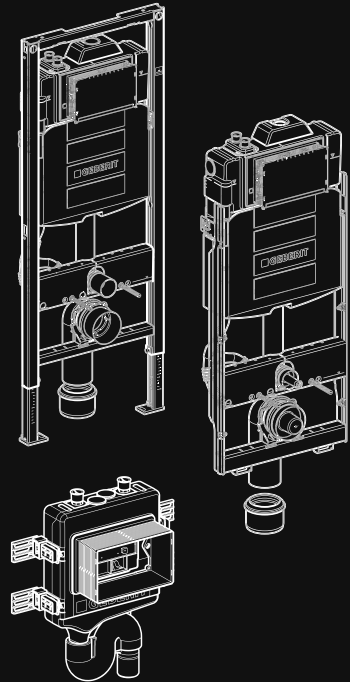

**GEberit HS50
HYGIENESPÜLUNG**

VERFÜGBAR AB JULI

Neuprojekte/komplette Sanierungen

- Intervallspülung
- Intervallspülung mit Nutzungserkennung (Hygienespülung Spülkasten)
- Zeitgesteuerte Spülung
- Temperaturgesteuerte Spülung (Kaltwasser)
- Für Kalt- und Warmwasser
- Analoge Sensoren
- Netzbetrieb