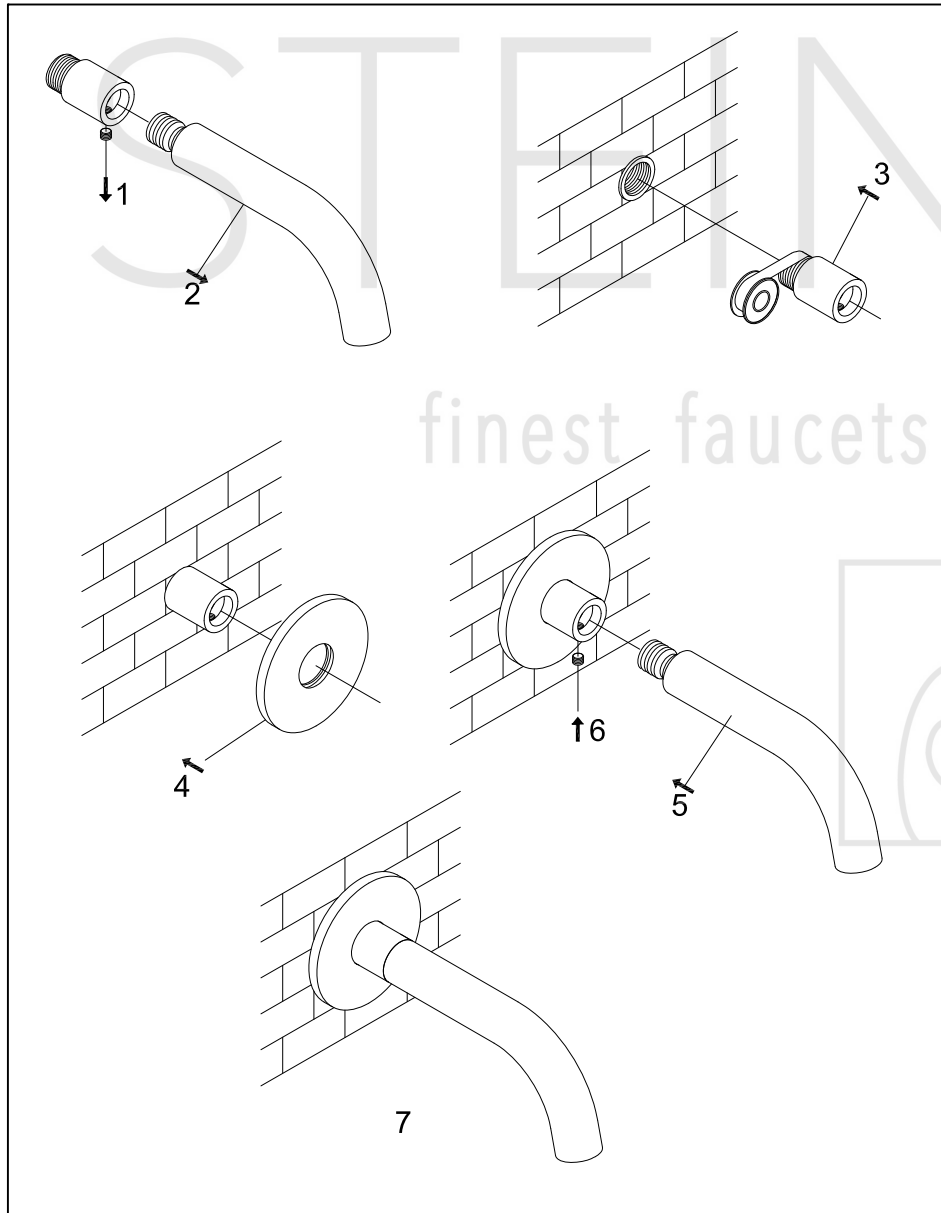

# Auslauf für Waschtisch oder Wanne

Art.Nr. 100 2310

## Technische Zeichnung

## Explosionszeichnung