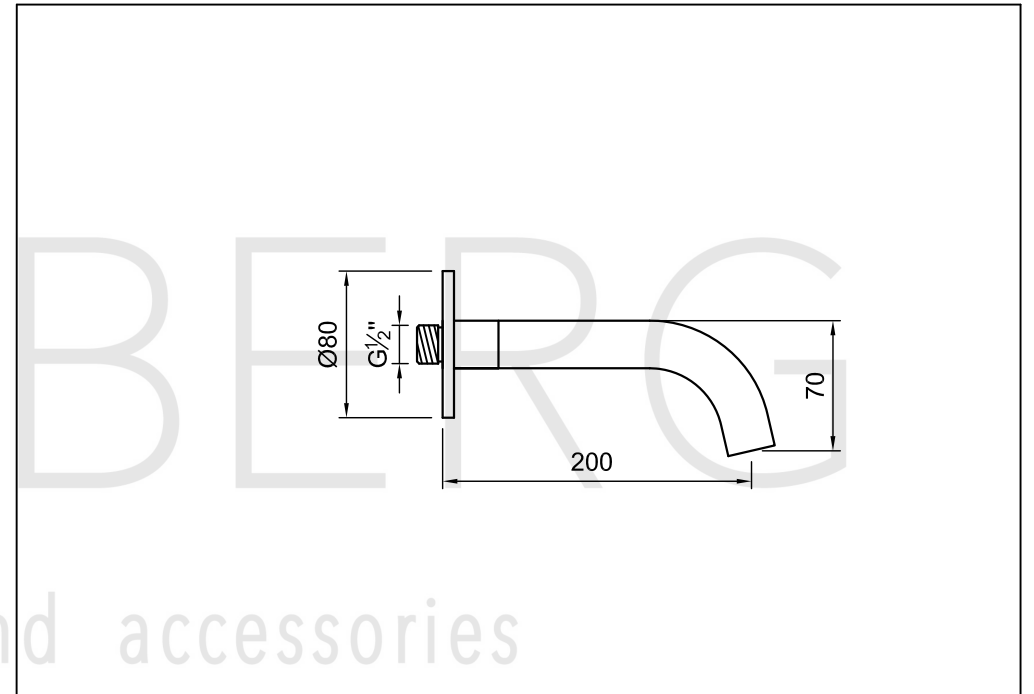

Technische Zeichnung