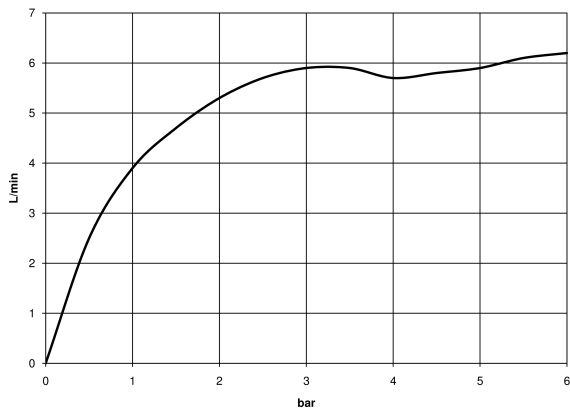

Waschtisch - Meta

Waschtisch-Wand-Einhandbatterie ohne Ablaufgarnitur - chrom

Artikelnummer: 36 804 661-00

Durchflussdiagramm