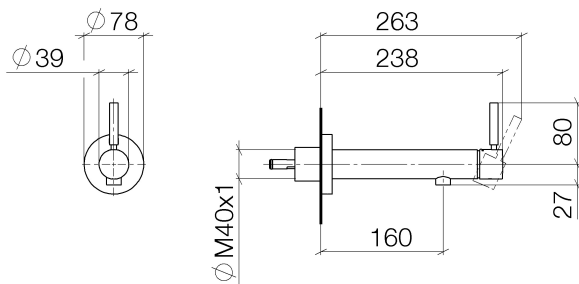

Waschtisch - Meta

Waschtisch-Wand-Einhandbatterie ohne Ablaufgarnitur - chrom

Artikelnummer: 36 804 661-00

- Ausladung 160 mm
- starrer Auslauf
- runder luftangereicherter Strahl
- Bohrungsdurchmesser 60 mm
- Rosette Ø 78 mm
- Durchfluss max. 5,7 l/min
- bleifrei
- mit Einpunktbefestigung
- Armaturengruppe nach DIN 4109: 1

chrom

Zu diesem Artikel wird Zubehör benötigt.

Maßzeichnung

Alle Angaben in mm / inch = mm x 0,0394

Waschtisch - Meta

Waschtisch-Wand-Einhandbatterie ohne Ablaufgarnitur - chrom

Artikelnummer: 36 804 661-00

Durchflussdiagramm

Waschtisch - Meta

Waschtisch-Wand-Einhandbatterie ohne Ablaufgarnitur - chrom

Artikelnummer: 36 804 661-00

Weitere Oberflächenvarianten

platin matt

36 804 661-06

schwarz matt